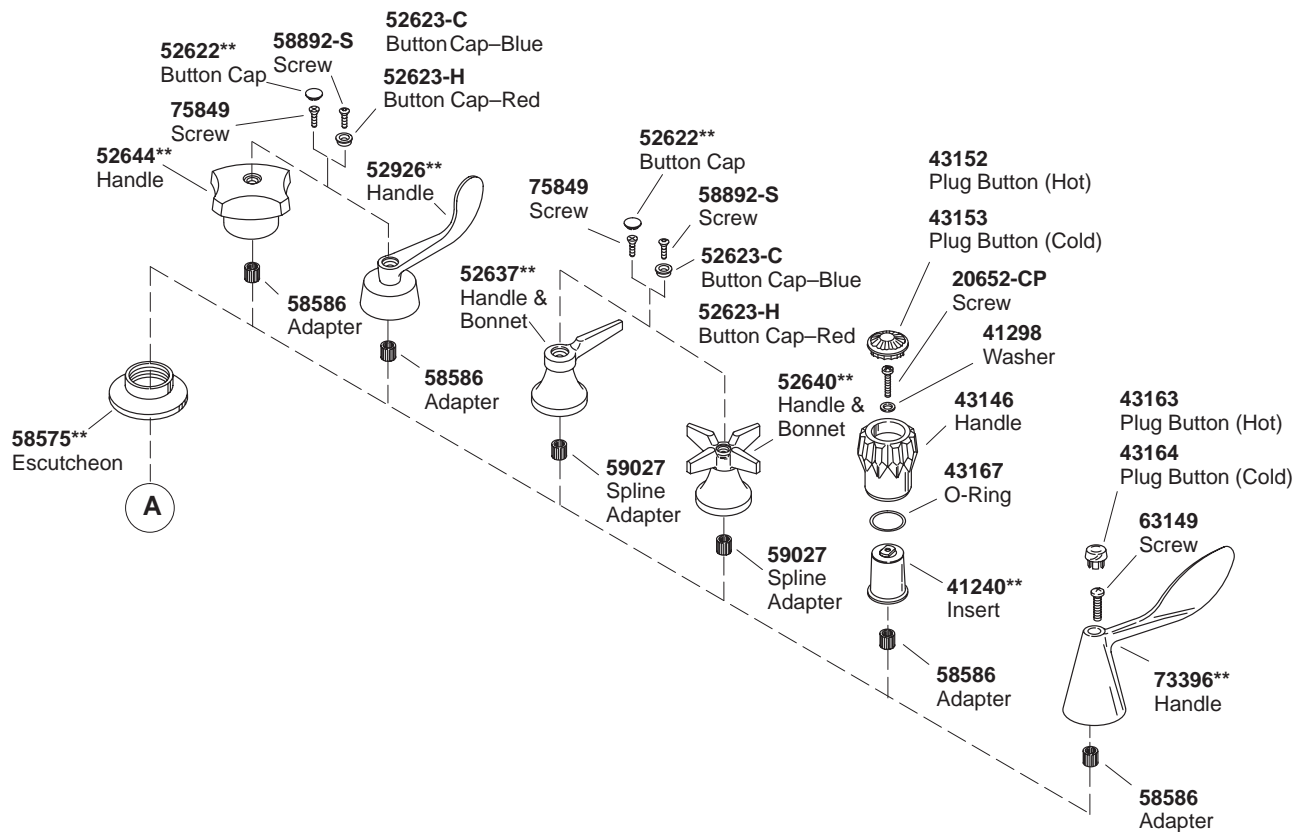

# KOHLER® SERVICE PARTS

## TRITON™ / FINESSE™ / FLAIR™ ACRYLIC FIXTURE-MOUNT VACUUM BREAKER BIDET FAUCETS

K#	Base Faucet (Less Handles)	Triton Standard Handle	Triton Cross Handle	Triton Lever Handle	Triton Wristblade Handle	Finesse Handle	Flair Acrylic Handle
K-9274-K-**-AA	X						
K-16012-2-**-AA		X					
K-16012-3-**-AA			X				
K-16012-4-**-AA				X			
K-16012-5-**-AA					X		
K-16022-5-**-AA						X	
K-16032-7-**-AA							X

\*\*Finish/color code must be specified when ordering.

\*\*Finish/color code must be specified when ordering.