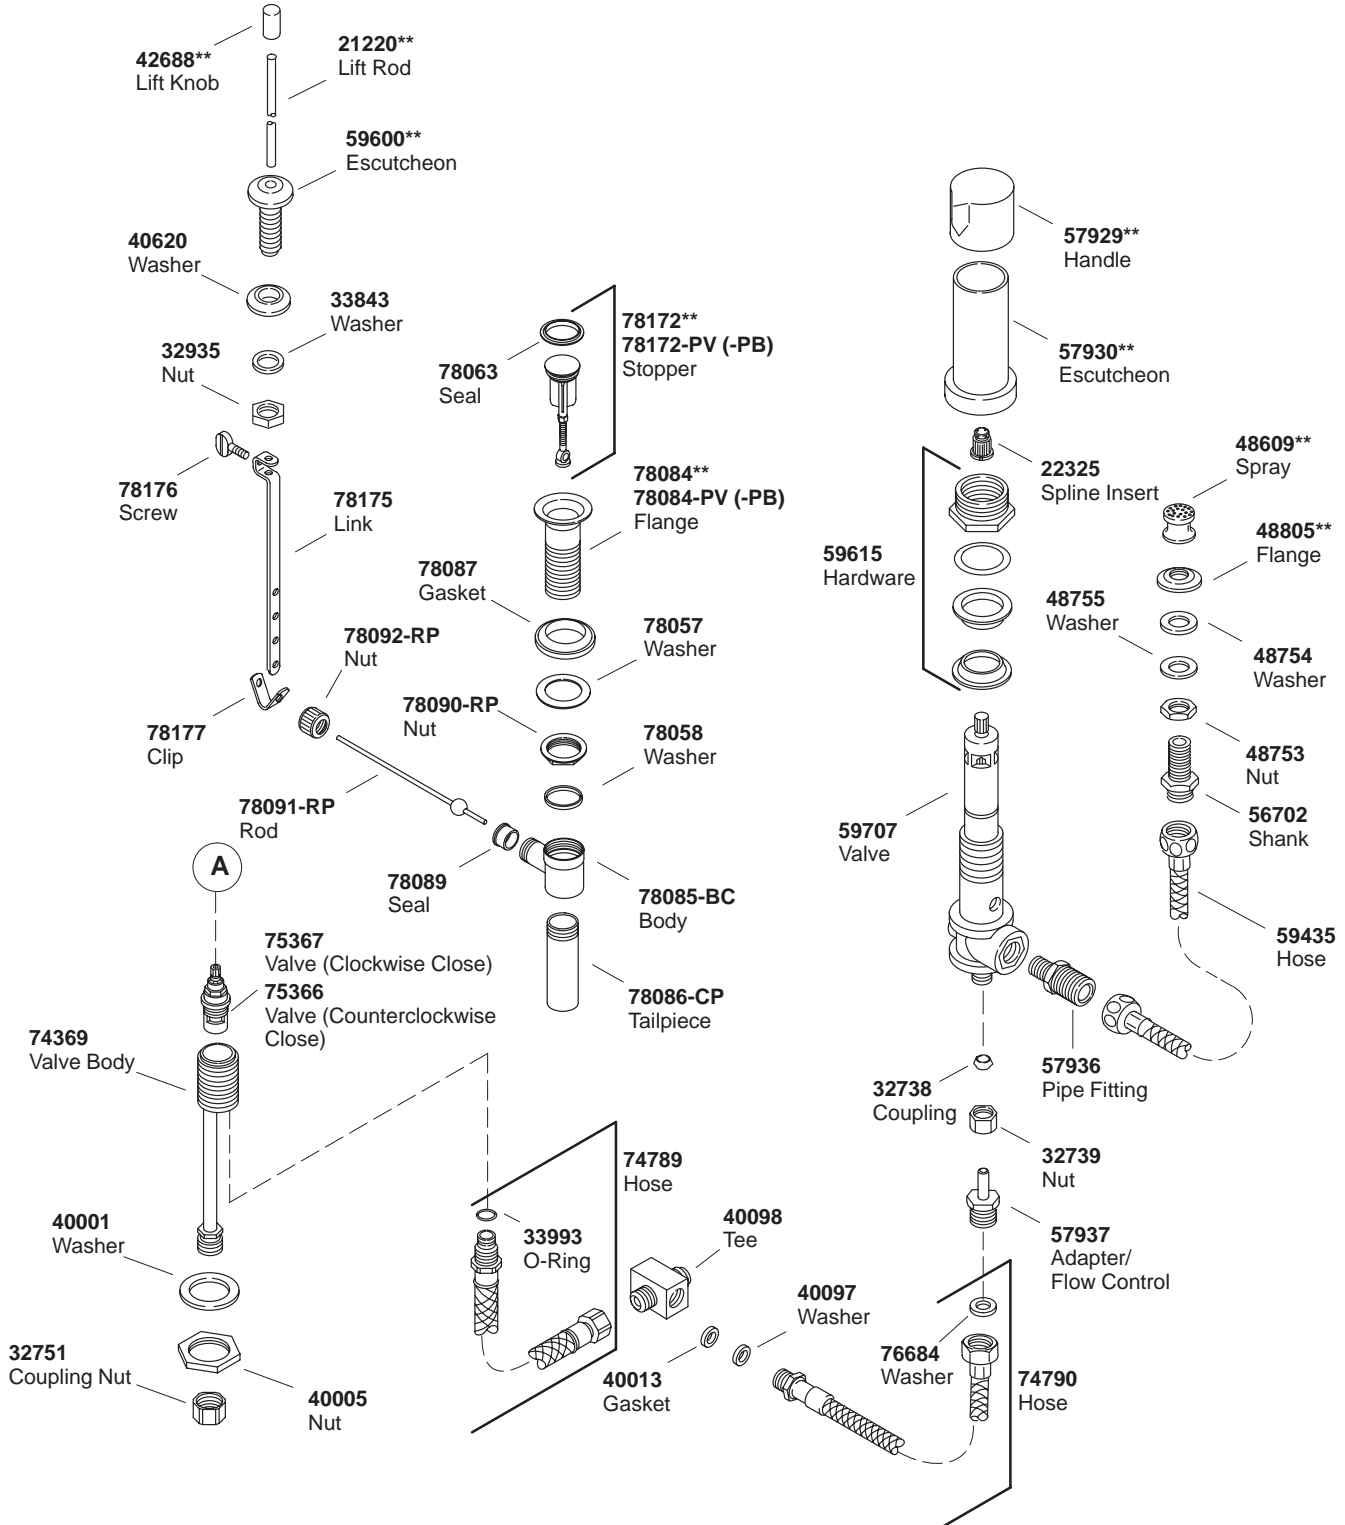

# KOHLER® SERVICE PARTS

## TRITON™ / FINESSE™ / FLAIR™ ACRYLIC FIXTURE-MOUNT VACUUM BREAKER BIDET FAUCETS

K#	Base Faucet (Less Handles)	Triton Standard Handle	Triton Cross Handle	Triton Lever Handle	Triton Wristblade Handle	Finesse Handle	Flair Acrylic Handle
K-9274-K-**-AA	X						
K-16012-2-**-AA		X					
K-16012-3-**-AA			X				
K-16012-4-**-AA				X			
K-16012-5-**-AA					X		
K-16022-5-**-AA						X	
K-16032-7-**-AA							X

\*\*Finish/color code must be specified when ordering.

\*\*Finish/color code must be specified when ordering.