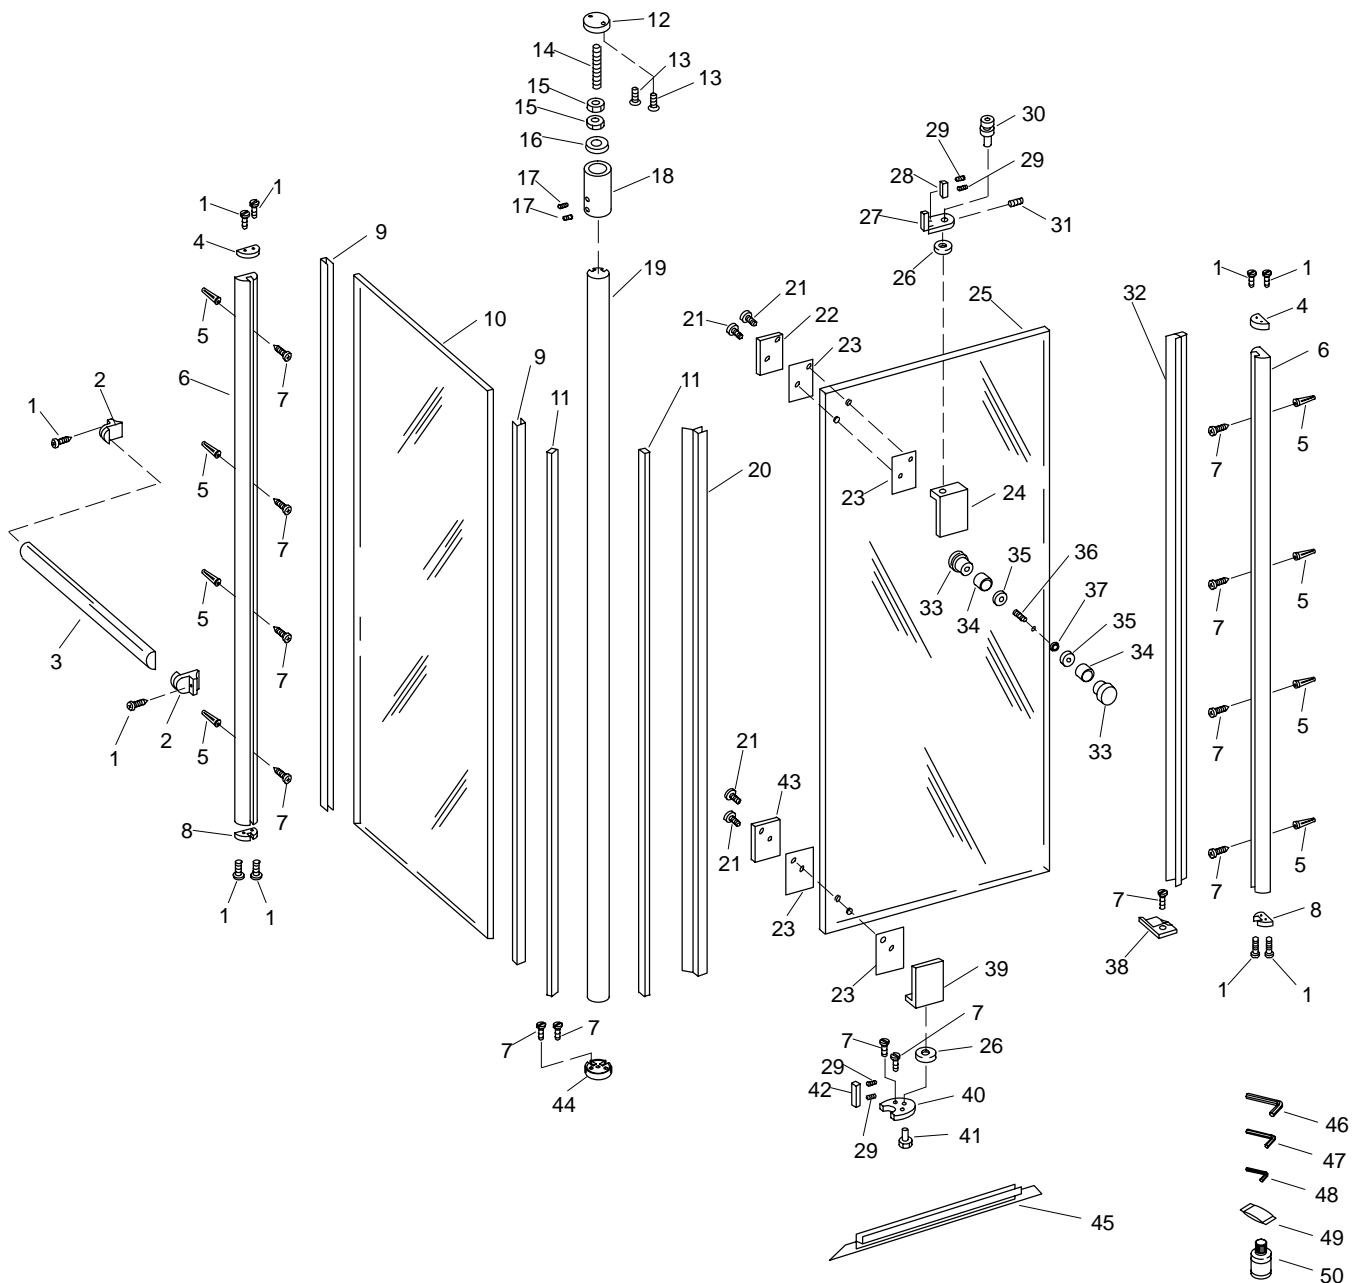

## PROFILE 36" SHOWER DOOR

K#
K-9856-**-AA

**\*\*Finish/color code must be specified when ordering.**

### SERVICE PARTS

ITEM	PART NO.	DESCRIPTION
1	66632	Screw
	93333	Screw (-SV)
	93333-BR	Screw (-BR)
2	62363-7	Bracket
3	62271**	Towel Bar
4	62387-7	End Cap
	93290**	Cap (-SV, -BR)
5	66646	Plug
6	66623**	Jamb
7	62722	Screw
	93331	Screw (-SV)
	93331-BR	Screw (-BR)
8	62388-7	End Cap
	93291**	Cap (-SV, -BR)
9	93191	Seal
10	62566	Glass Panel
11	62299**	Filler
	93184**	Filler (-SV, -BR)
12	66601	Base
13	66173	Screw
14	66638	Stud
15	52076	Nut
16	52074	Washer
17	66172	Screw
	52557	Screw (-SV)
	52557-BR	Screw (-BR)
18	66600-7	Sleeve
	66600-SV	Sleeve (-SV)
	66600-BR	Sleeve (-BR)
19	66624**	Jamb
20	62157	Seal
21	66635	Screw
	93335	Screw (-SV)
	93335-BR	Screw (-BR)
22	66169-7	Hinge
	66169-SV	Hinge (-SV)
	66169-BR	Hinge (-BR)
23	66158	Gasket
24	66168-7	Hinge
	66168-SV	Hinge (-SV)
	66168-BR	Hinge (-BR)
25	62561	Glass Door
26	66639	Washer
27	66602-7	Pivot
	66602-SV	Pivot (-SV)
	66602-BR	Pivot (-BR)
28	66606	Plate
29	66633	Screw
30	66615	Guide
31	66634	Screw
	93334	Screw (-SV)
	93334-BR	Screw (-BR)
32	92060	Seal
33	90862-7	Handle
	90862-SV	Handle (-SV)
	90862-BR	Handle (-BR)
34	90864	Sleeve
35	90902	Washer
36	90863	Stud
37	90901	Spacer

### SERVICE PARTS

ITEM	PART NO.	DESCRIPTION
38	66686-7	Deflector (Left Hand)
	66686-SV	Deflector (-SV)
	66686-BR	Deflector (-BR)
	66687-7	Deflector (Right Hand)
	66687-SV	Deflector (-SV)
	66687-BR	Deflector (-BR)
39	66605-7	Hinge
	66605-SV	Hinge (-SV)
	66605-BR	Hinge (-BR)
40	66603-7	Pivot
	66603-SV	Pivot (-SV)
	66603-BR	Pivot (-BR)
41	66608	Guide
42	66157	Key
43	66604-7	Plate
	66604-SV	Plate (SV)
	66604-BR	Plate (-BR)
44	66612-7	Base
	66612-SV	Base (-SV)
	66612-BR	Base (-BR)
45	62160	Wiper
46	66636	Wrench (1/4")
47	66637	Wrench (5/32")
48	62728	Wrench (5/64")
49	93201	Lubricant
50	500306**	Touch-up Paint