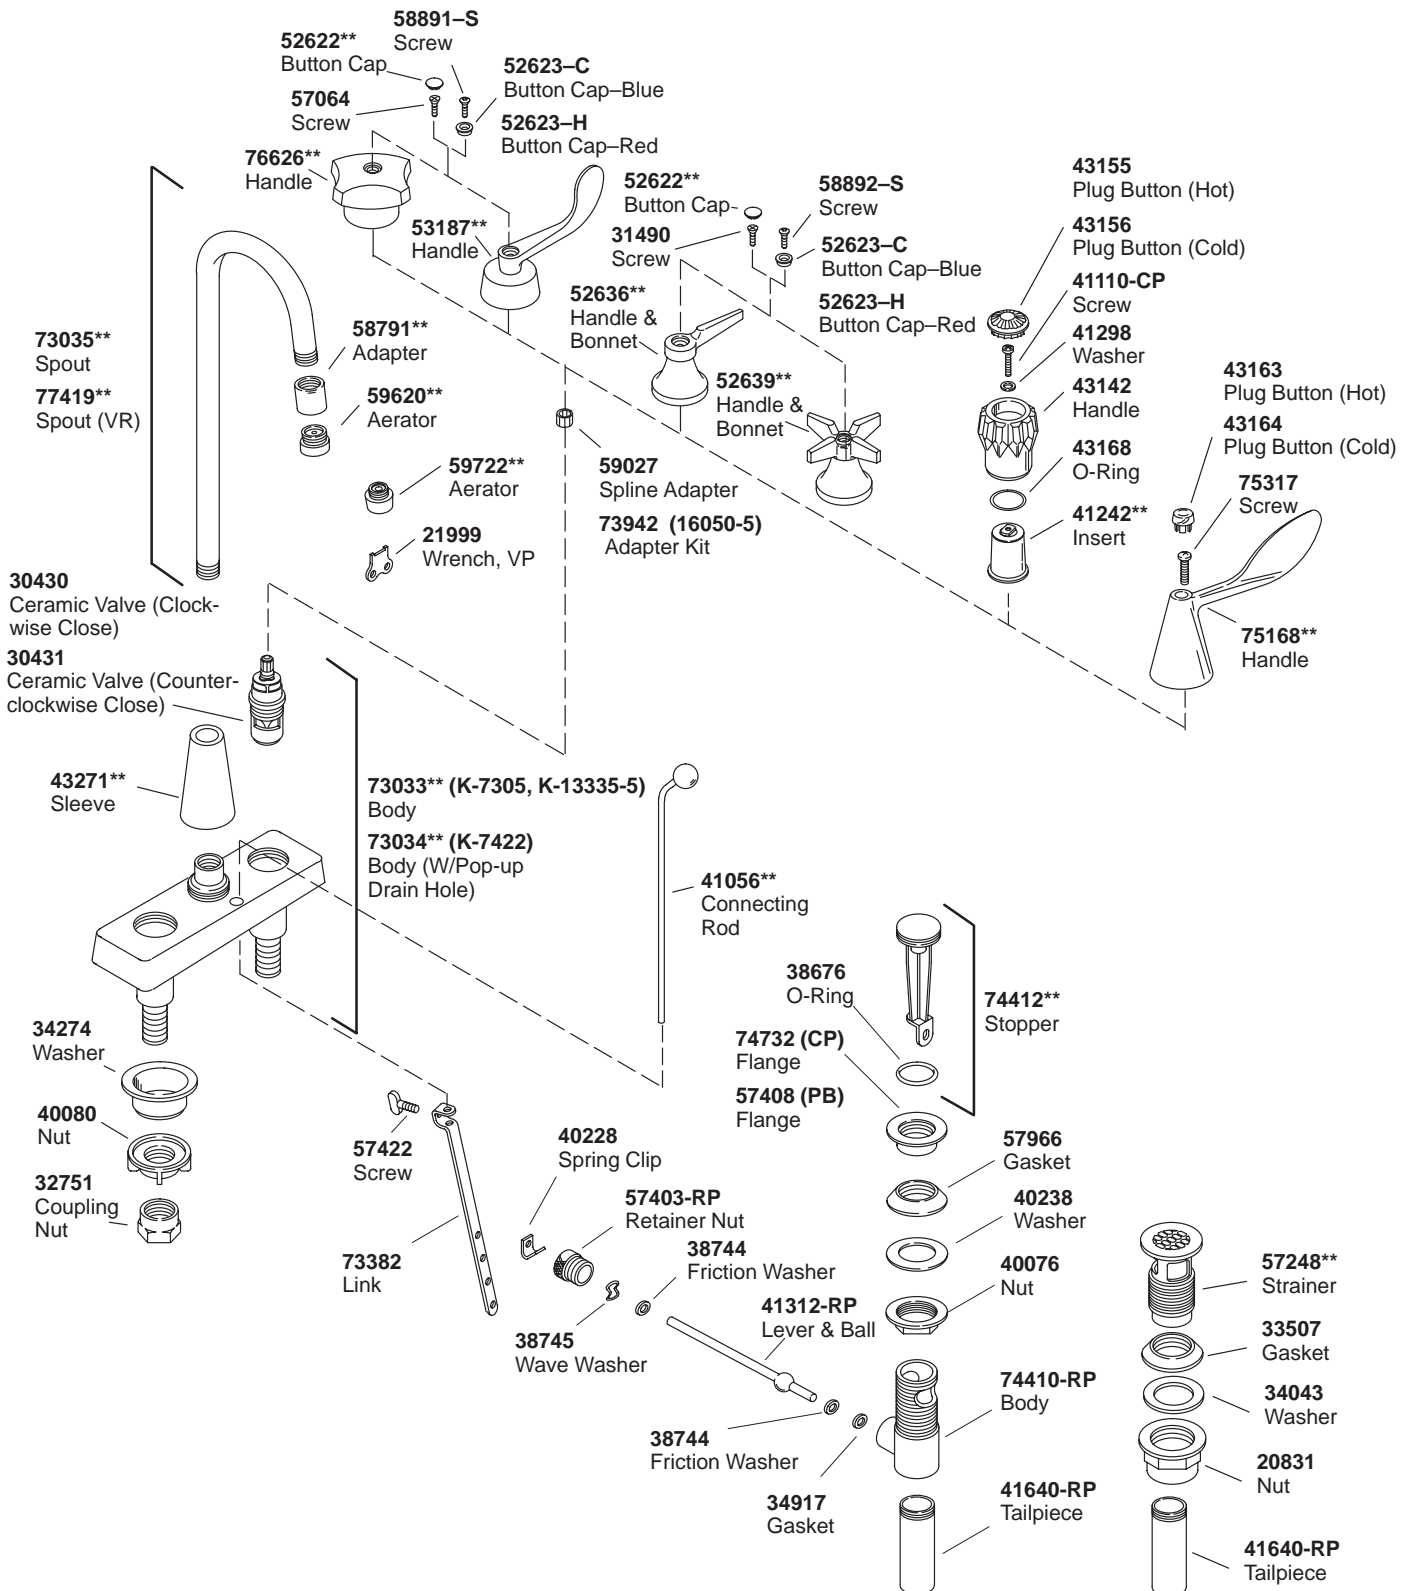

K#	Base Faucet (Less Handles)	Pop-Up Drain	Vandal-Resistant Aerator	Triton Standard Handle	Triton Cross Handle	Triton Lever Handle	Triton Wristblade Handle	Flair Acrylic Handle	Finesse Handle
K-7305-K-**-AA	X								
K-7305-KE-**-AA	X		X						
K-7305-5A-**-AA							X		
K-7422-K-**-AA	X	X							
K-7422-KE-**-AA	X	X	X						
K-13335-5-**-AA							X		
K-16010-2-**-AA				X					
K-16010-3-**-AA					X				
K-16010-4-**-AA						X			
K-16010-5-**-AA							X		
K-16030-7-**-AA								X	
K-16050-5-**-AA									X

Options	Grid Drain
K-7715-**-AA	X

**Finish/color code must be specified when ordering.

**Finish/color code must be specified when ordering.