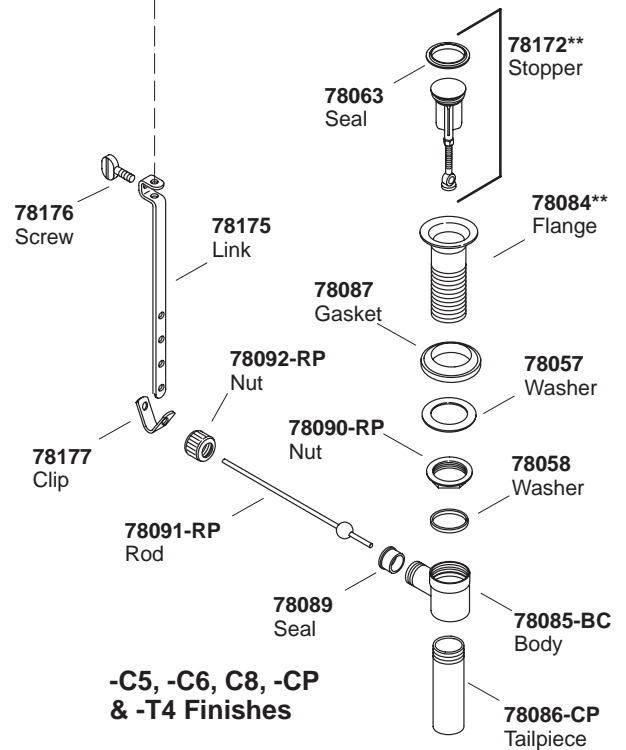

## FINIAL ART WIDESPREAD LAVATORY FAUCET

K#	Scroll Handle	Kudu Handle	Swirl Handle
K-610-4S-**-BA	X		
K-610-4T-**-BA		X	
K-610-4W-**-BA			X

Order the following parts based on the finish/color code of your faucet.  
Ex: Order 75600-CP for K-610-4S-C5

Part #	K# Finish											
	C5	C6	C8	N5	N6	N8	SU	CP	NU	TB	TU	T4
75600	CP	CP	CP	SN	SN	SN		CP		TB		CP
75601							SC		SN		TB	
75606							AU		AU		AU	
75634	CP	CP	CP	SN	SN	SN	SC					
75635	TR	TL	TN	TR	TL	TN						
75644								CP	SN			
75646										TB	TB	TB
75710								CP	SN			
75712										TB	TB	TB
75805								AU		AU		AU
75927								AU				

## FINIAL ART WIDESPREAD LAVATORY FAUCET

Order the following parts based on the finish/color code of your faucet.  
Ex: Order 58155-CP for K-610-4S-C5

Part #	K# Finish											
	C5	C6	C8	N5	N6	N8	SU	CP	NU	TB	TU	T4
57408				SN	SN	SN	AU		AU		AU	
58155				SN	SN	SN	AU		AU	TB	AU	
74732										TB		
75614	CP	CP	CP	SN	SN	SN	AU	CP	AU	TB	AU	TB
75615							AU		AU		AU	
76060	C5	C6	C8	N5	N6	N8	SU					
76061								CP	SN	TB	TB	TB
77351	CP	CP	CP	SN	SN	SN		CP		TB		T4
77363							SU		NU		TU	
78084	CP	CP	CP					CP				CP
78172	CP	CP	CP					CP				CP