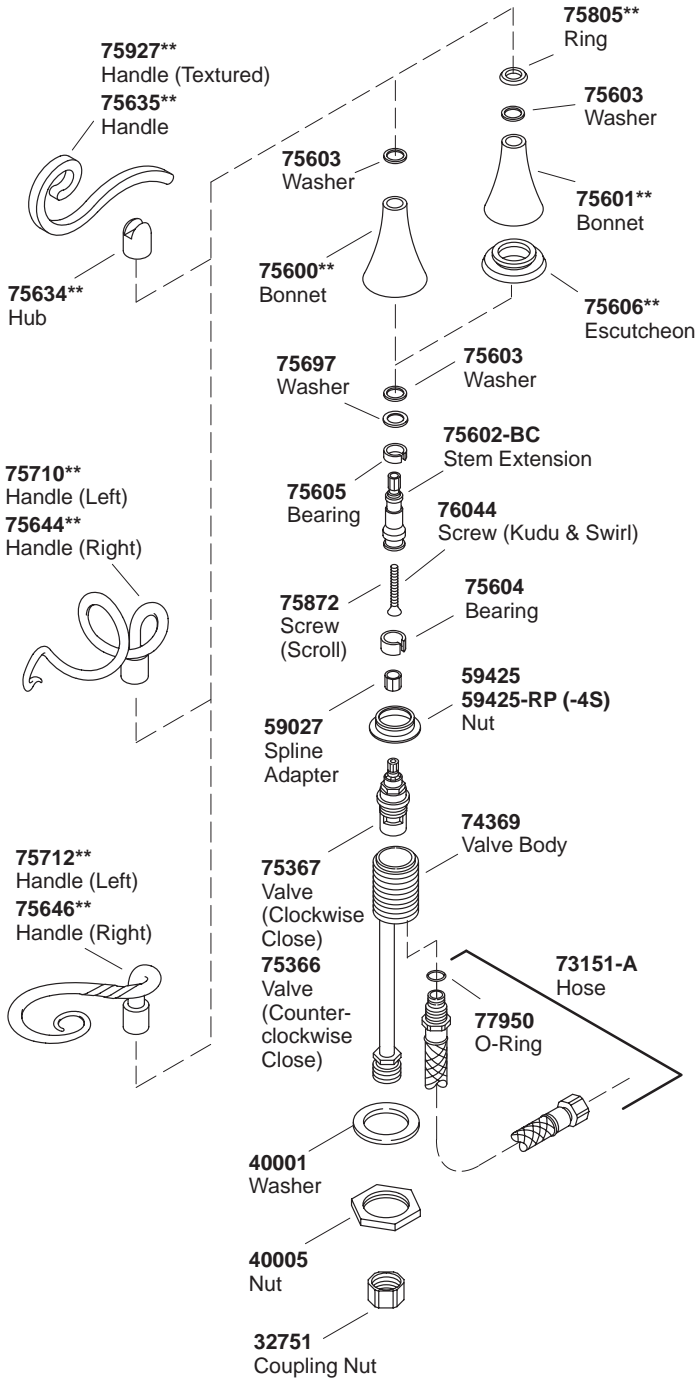

# KOHLER® SERVICE PARTS

## FINIAL ART WIDESPREAD LAVATORY FAUCET

K#	Scroll Handle	Kudu Handle	Swirl Handle
K-610-4S-**-BA	X		
K-610-4T-**-BA		X	
K-610-4W-**-BA			X

Order the following parts based on the finish/color code of your faucet.  
Ex: Order 75600-CP for K-610-4S-C5

Part #	K# Finish											
	C5	C6	C8	N5	N6	N8	SU	CP	NU	TB	TU	T4
75600	CP	CP	CP	SN	SN	SN		CP		TB		CP
75601							SC		SN		TB	
75606							AU		AU		AU	
75634	CP	CP	CP	SN	SN	SN	SC					
75635	TR	TL	TN	TR	TL	TN						
75644								CP	SN			
75646										TB	TB	TB
75710								CP	SN			
75712										TB	TB	TB
75805								AU		AU		AU
75927								AU				

## FINIAL ART WIDESPREAD LAVATORY FAUCET

Order the following parts based on the finish/color code of your faucet.  
Ex: Order 58155-CP for K-610-4S-C5

Part #	K# Finish											
	C5	C6	C8	N5	N6	N8	SU	CP	NU	TB	TU	T4
57408				SN	SN	SN	AU		AU		AU	
58155				SN	SN	SN	AU		AU	TB	AU	
74732										TB		
75614	CP	CP	CP	SN	SN	SN	AU	CP	AU	TB	AU	TB
75615							AU		AU		AU	
76060	C5	C6	C8	N5	N6	N8	SU					
76061								CP	SN	TB	TB	TB
77351	CP	CP	CP	SN	SN	SN		CP		TB		T4
77363							SU		NU		TU	
78084	CP	CP	CP					CP				CP
78172	CP	CP	CP					CP				CP