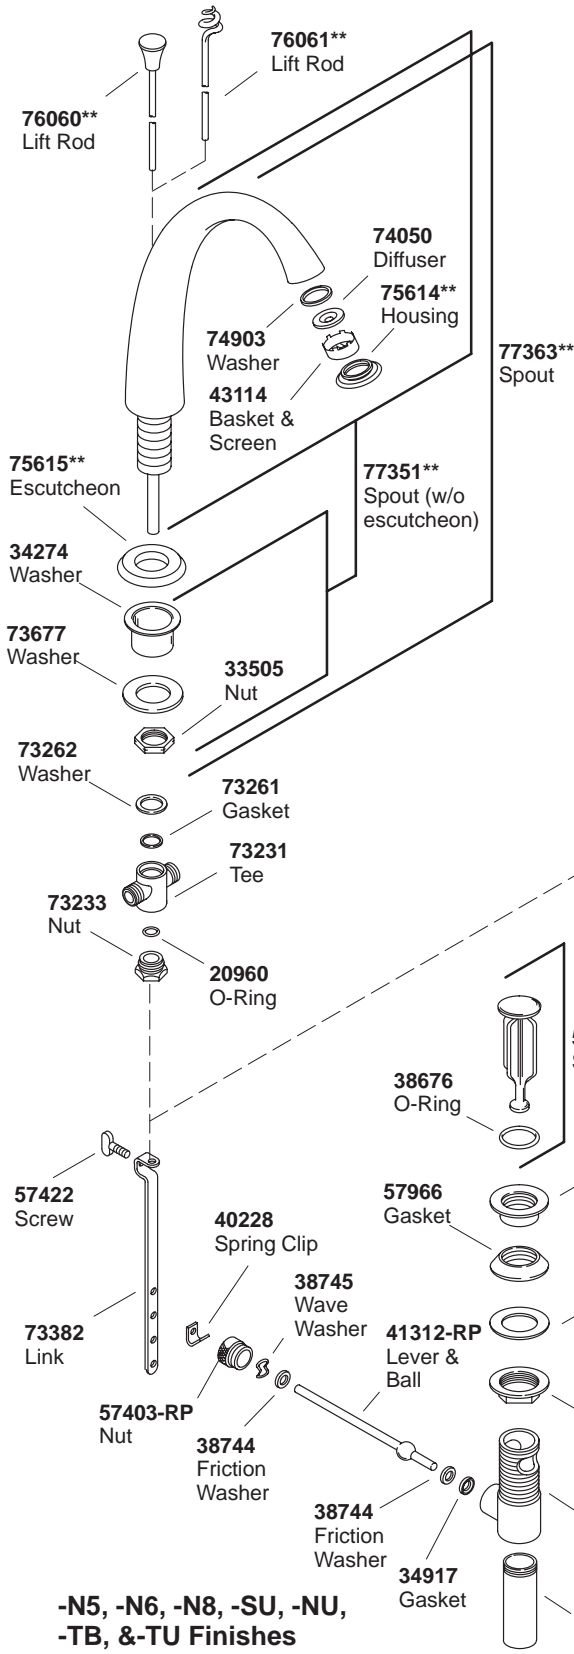

## FINIAL ART WIDESPREAD LAVATORY FAUCET

K#	Scroll Handle	Kudu Handle	Swirl Handle
K-610-4S-**-BA	X		
K-610-4T-**-BA		X	
K-610-4W-**-BA			X

Order the following parts based on the finish/color code of your faucet.  
Ex: Order 75600-CP for K-610-4S-C5

Part #	K# Finish											
	C5	C6	C8	N5	N6	N8	SU	CP	NU	TB	TU	T4
75600	CP	CP	CP	SN	SN	SN		CP		TB		CP
75601							SC		SN		TB	
75606							AU		AU		AU	
75634	CP	CP	CP	SN	SN	SN	SC					
75635	TR	TL	TN	TR	TL	TN						
75644								CP	SN			
75646										TB	TB	TB
75710								CP	SN			
75712										TB	TB	TB
75805								AU		AU		AU
75927								AU				

## FINIAL ART WIDESPREAD LAVATORY FAUCET

Order the following parts based on the finish/color code of your faucet.  
Ex: Order 58155-CP for K-610-4S-C5

Part #	K# Finish											
	C5	C6	C8	N5	N6	N8	SU	CP	NU	TB	TU	T4
57408				SN	SN	SN	AU		AU		AU	
58155				SN	SN	SN	AU		AU	TB	AU	
74732										TB		
75614	CP	CP	CP	SN	SN	SN	AU	CP	AU	TB	AU	TB
75615							AU		AU		AU	
76060	C5	C6	C8	N5	N6	N8	SU					
76061								CP	SN	TB	TB	TB
77351	CP	CP	CP	SN	SN	SN		CP		TB		T4
77363							SU		NU		TU	
78084	CP	CP	CP					CP				CP
78172	CP	CP	CP					CP				CP