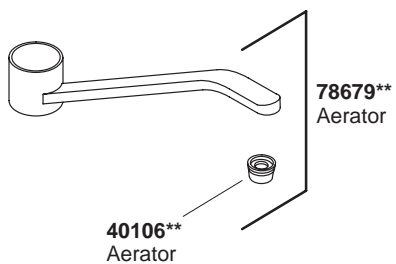

KOHLER[®]
SERVICE PARTS

12" SWING SPOUT &
AERATOR

K#

K-15280-**-AA

****Finish/color code must be specified when ordering.**

116761-8-AA (-)