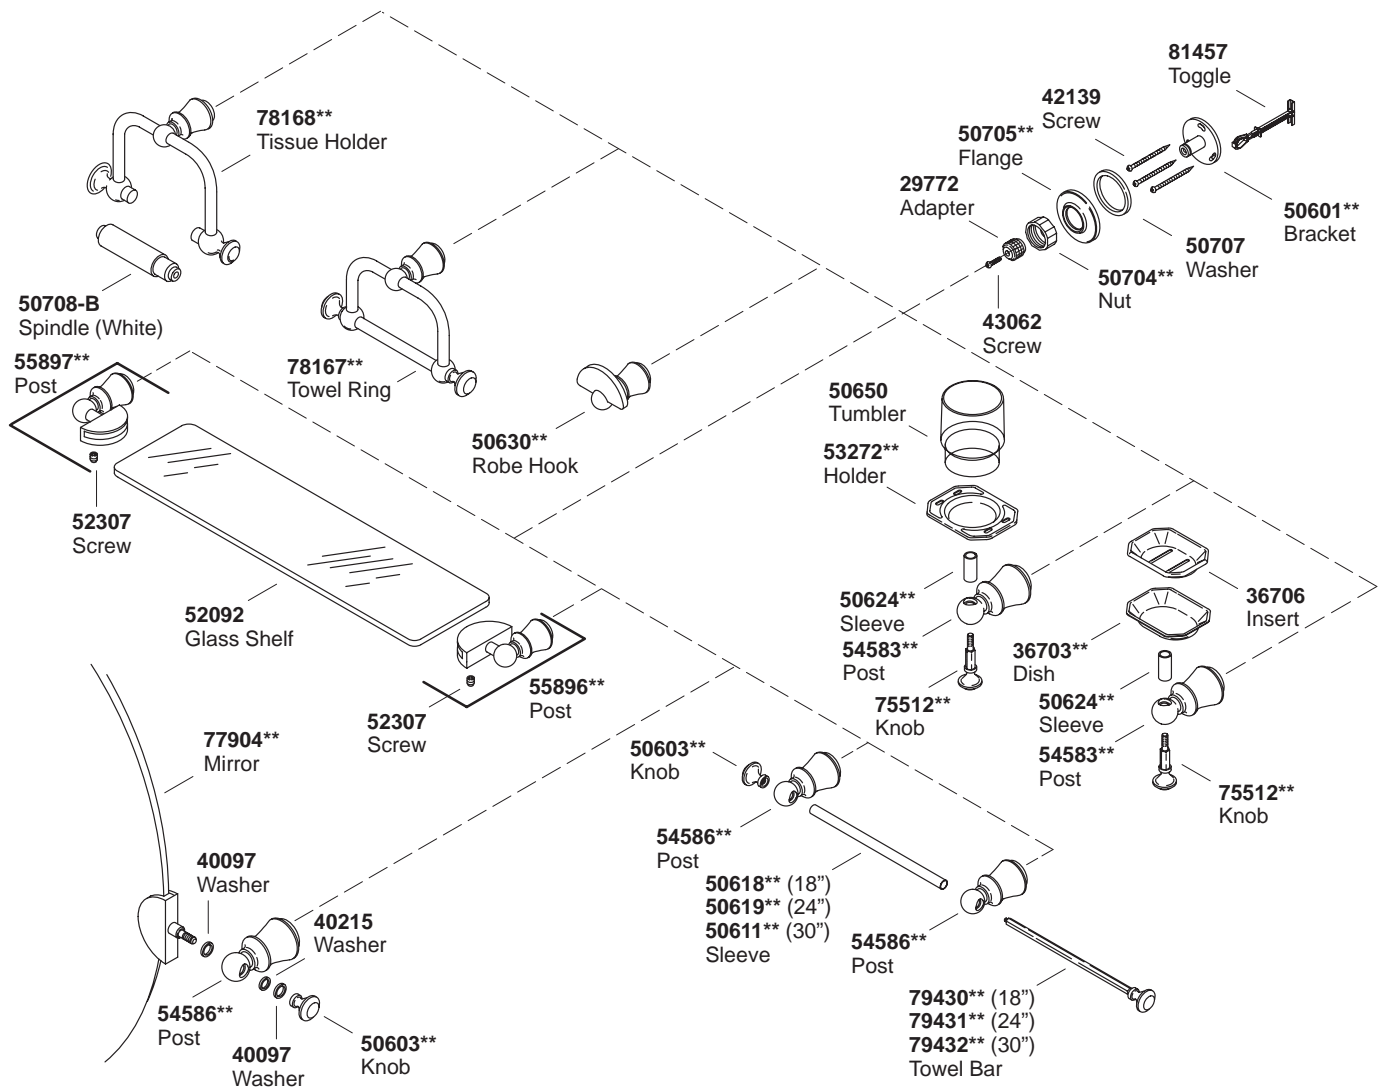

# KOHLER<sup>®</sup> SERVICE PARTS

## ANTIQUE™ ACCESSORIES

K#	Towel Bar			Towel Ring	Tissue Holder	Tumbler Holder	Soap Dish	Robe Hook	Mirror	Glass Shelf
	18"	24"	30"							
K-205-**-DB	X									
K-206-**-DB		X								
K-207-**-DB			X							
K-208-**-DB				X						
K-211-**-DB					X					
K-212-GD-**-DB						X				
K-213-**-DB							X			
K-214-**-DB								X		
K-217-**-DB									X	
K-218-**-DB										X