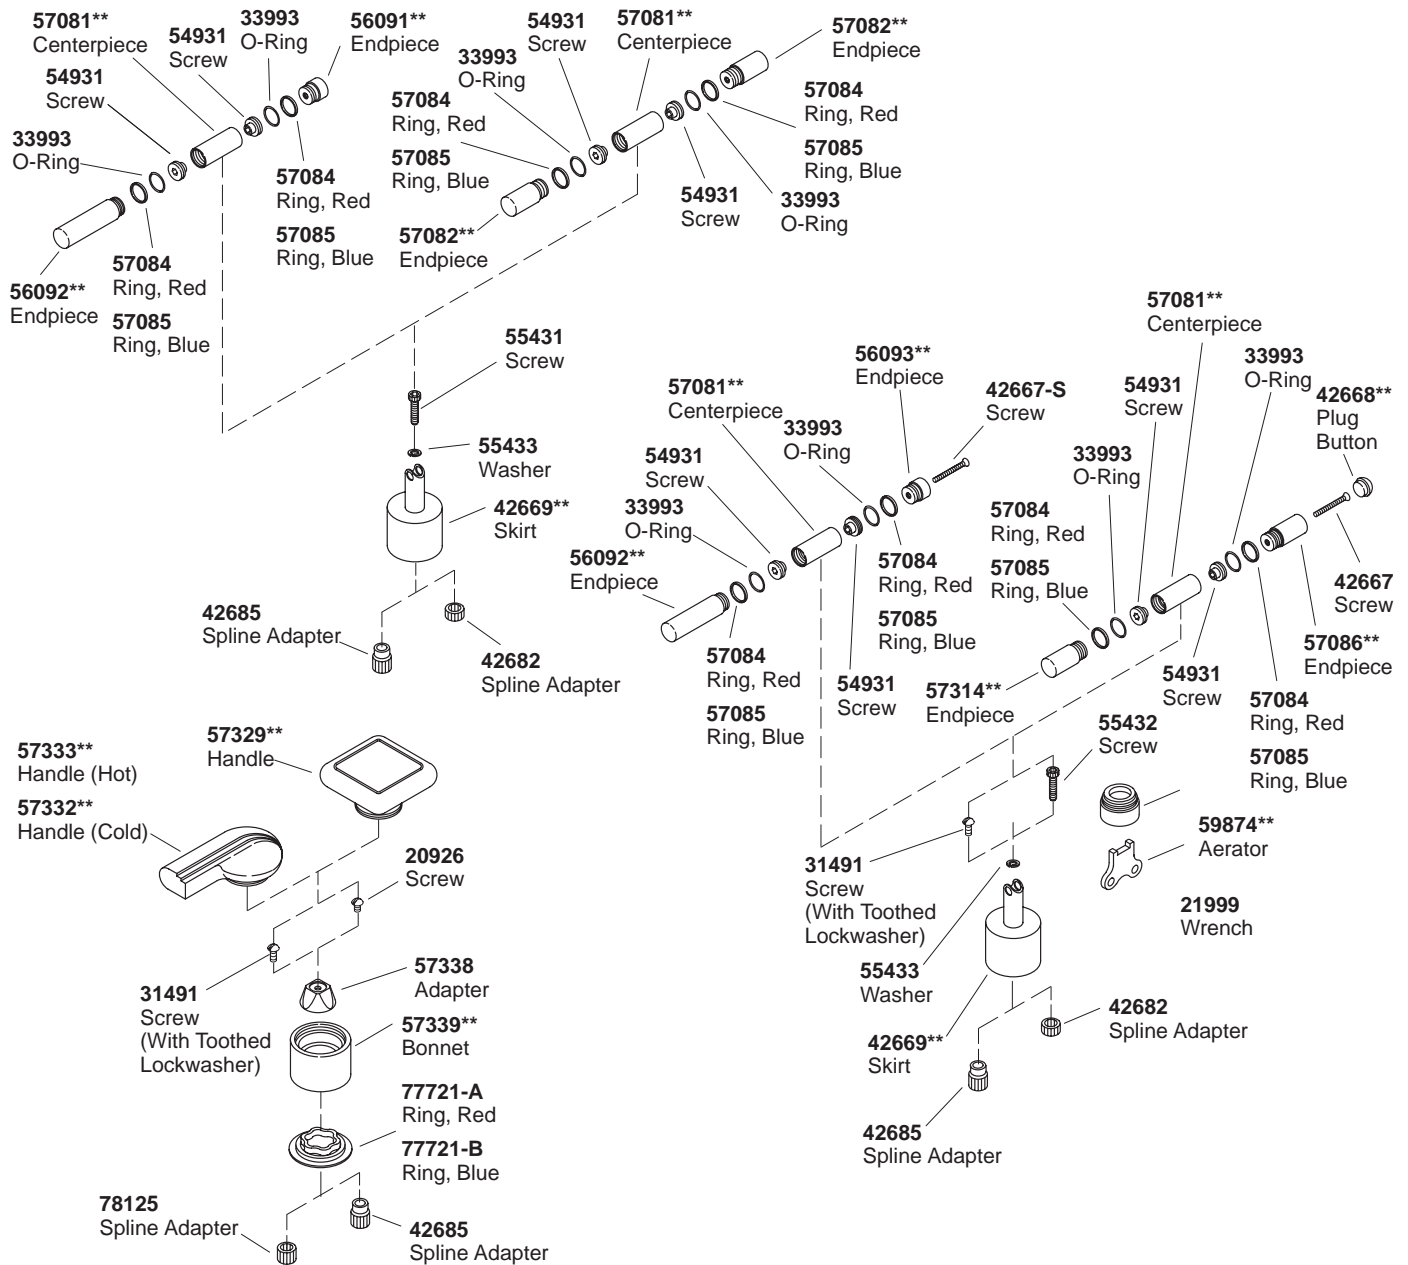

# KOHLER® SERVICE PARTS

## TABORET™ HANDLE KITS

K#	Lever Handles	T-Handles	Swirl Lever Handles	Square Handles	Vandal-Resistant Lever Handles & Aerator	Vandal-Resistant T-Handles & Aerator
K-16070-2-**-BA				X		
K-16070-4-**-AA	X					
K-16070-4A-**-BA			X			
K-16070-4C-**-AA					X	
K-16070-6-**-AA		X				
K-16070-6C-**-AA						X

\*\*Finish/color code must be specified when ordering.