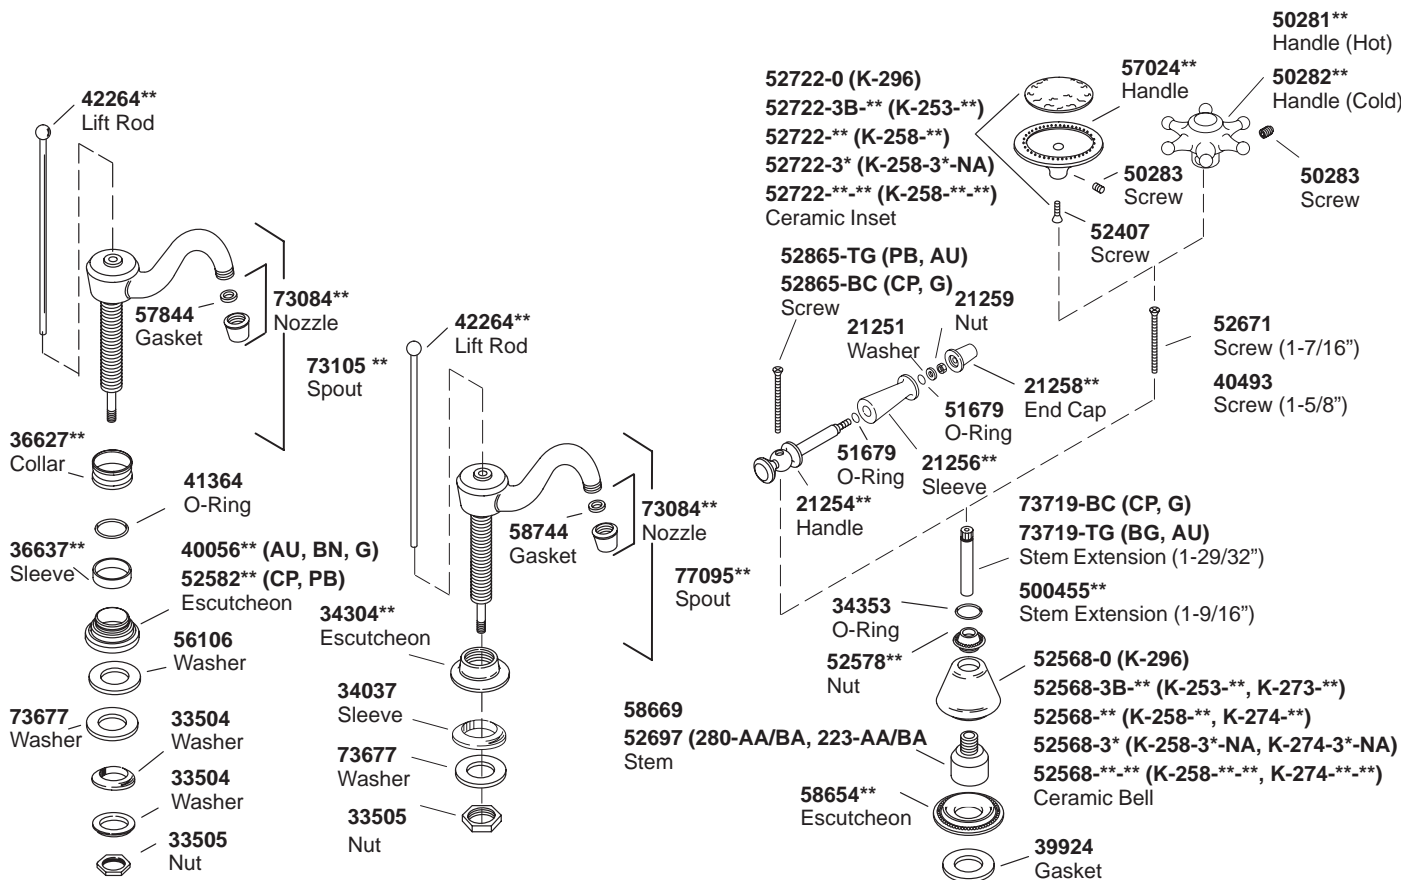

K#	Valves	Trim	Six-Prong Handles	Lever Handles	Oval Handles	Ceramic Skirt	Oval Ceramic Inset	Artist Edition	Garland Texture
K-223-**-AA/BA/CA/DA	X	X	X			X			
K-223-3-**-AA/BA	X	X	X			X			
K-223-3D-**-AA	X	X	X						
K-223-4D-**-AA	X	X		X					
K-253-**-AA						X	X		X
K-258-**-AA						X	X		
K-258-**-**-AA						X	X	X	
K-273-**-AA						X			X
K-274-**-AA						X			
K-274-**-**-AA						X		X	
K-275-NA-AA	X								
K-280-**-AA/BA		X			X				
K-280-9B-**-AA	X	X			X				
K-296-9-**-AA	X	X			X	X	X		

**Finish/color code must be specified when ordering.