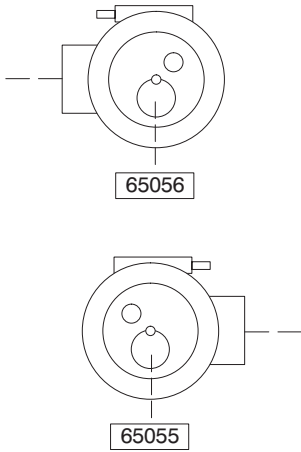

ORIENTATION
DETAILS

Suction Assy for Pump 60910

Heater Assy

****Finish/color code must be specified when ordering.**

SERVICE PARTS

ITEM	PART NO.	DESCRIPTION
1	61972	Tube
2	65157	Finger Nut
3	65156**	Flange (V-AA/AB, H-AA/AB Models)
	73513	Flange (BB Model)
4	90105**	Air Transmitter (V-AA/AB Models)
5	67429	Jet Flange
6	65044**	Trim Ring (Colors)
	65042**	Trim Ring (Metals)
7	67594	O-Ring
8	65036	Flange
9	65355	Spacer
10	67999**	Cover (Plastic)
	65061**	Cover (Brass)
11	65054**	Screw
12	65226**	Plug
13	91016**	Check Valve (V-AA/AB Model)
	91017	Check Valve (H-AA/AB Model)
14		Available in Service Kit Only
15	67665	Plug
16	67889	Housing
17	94821	O-Ring
18	60848	Connector (V-AA, V-AB Model)
	60845	Connector (H-AA, H-AB Model)
	93709	Connector (BB Model)
19	60979	Slip Nut (V-AA/AB, H-AA/AB Model)
	60979-A	Slip Nut (H-BB Model)
20	60797	Tee
21		Available in Service Kit Only
22		Available in Service Kit Only
23	66265	Coupling (AA, AB Model)
	61249	Coupling (BB Model)
24	66763	Elbow (AA, AB Model)
	65056	Elbow (H-AA, H-AB Model)
	93685	Elbow (H-BB Model)
25	65885	Gasket
26	65886	Gasket
27	65069	Tube
28	65122	Elbow
29	61072	Tube
30	93000	Cord Assy
31	93003	Strain Relief
32	63263	Screw
33	91176	Timer Board
34	91541	Switch Assy
35	91178	Motor
36	90987	Bracket
37	91150	Bolt
38	67111	Washer
39	67095	Washer
40	60125	Washer
41	64163	Screw
42	67111	Washer
43	60043	Washer
44	60044	Nut
45	67124	Nut
46	67123	Washer
47	67095	Washer
48	60887	Bracket
49	68577	Cord Grip
50	65791	Washer
51	67109	Bolt
52	60997	Motor
53	74823	End Cap
54	74824	Bolt
55	62726	Screw
56	500245	Switch Kit
57	60911	Motor
58	60994	Impeller
59	60972	Slinger
60	60927	Volute Assy
61	60985	Shaft Seal
62	60912	Shim Kit
63	60993	Impeller
64	60981	O-Ring