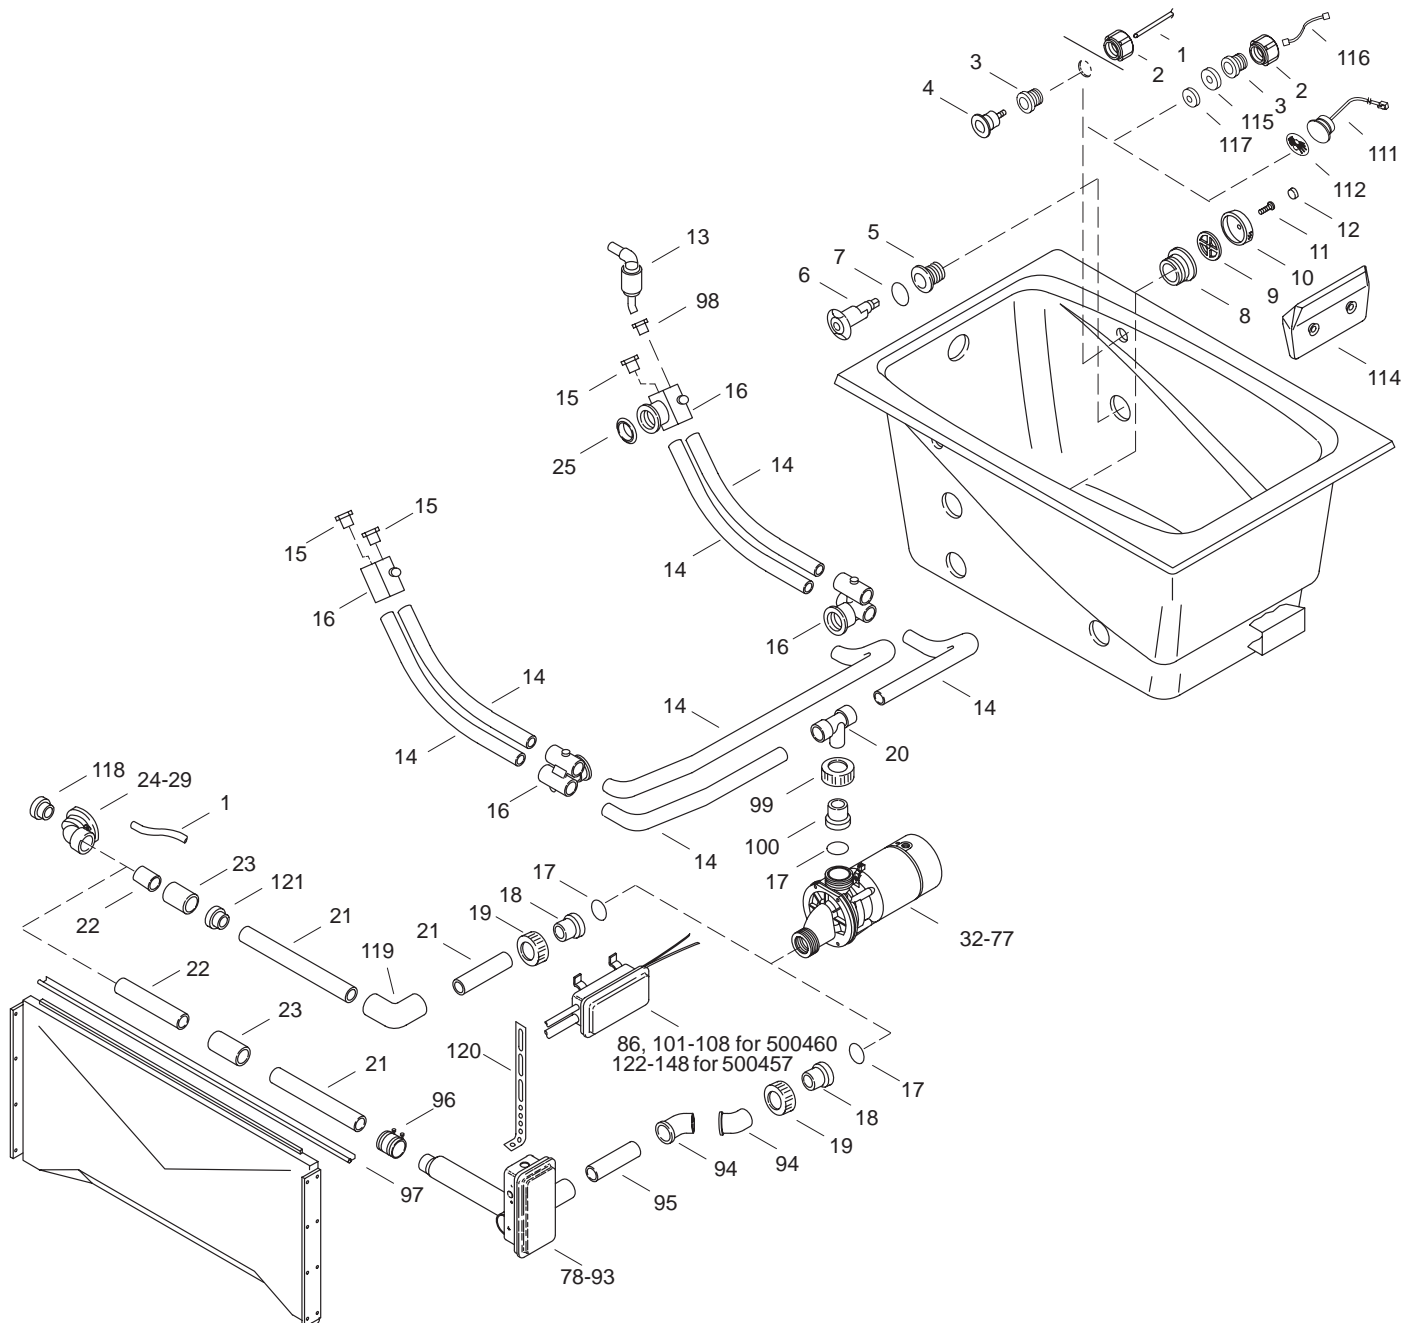

KOHLER[®] SERVICE PARTS

GREEK™ BATH WHIRLPOOLS

K#	Bracket	Pump	Switch	w/Heater	Control Retrofit Kit	Apron Only
1492-V-**-AA	60887	60935	90105	N/A	500457	
1492-V-**-AB	90987	91180	90105	N/A	N/A	
1492-H-**-AA	60887	60910	30774	External	500460	
1492-H-**-AB	90987	60910	30774	External	500460	
1492-H-**-BB	N/A	73533	73584	In Pump	N/A	
1495-**-AA						X