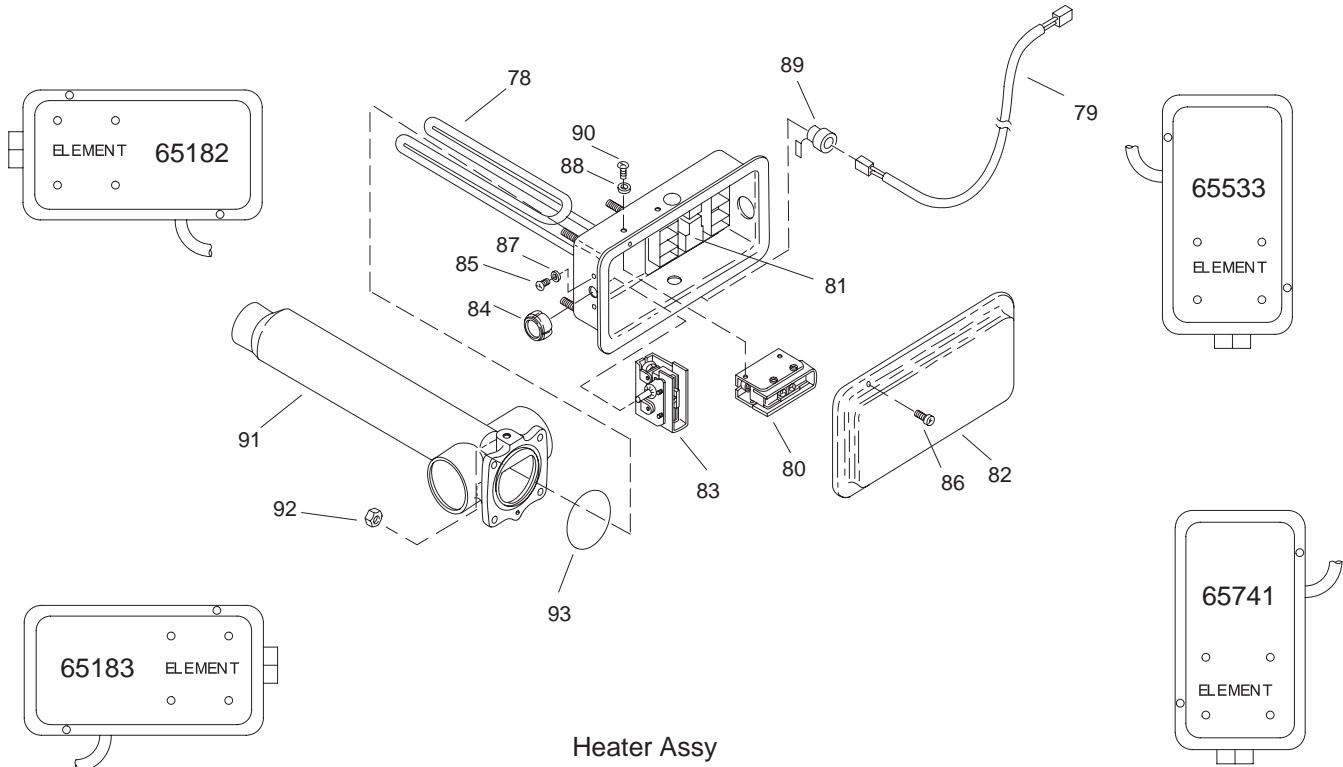

ORIENTATION
DETAILS

Suction Assy for Pump 60910

Heater Assy

****Finish/color code must be specified when ordering.**

SERVICE PARTS

ITEM	PART NO.	DESCRIPTION
1	61972	Tube
2	65157	Finger Nut
3	65156**	Flange (V-AA/AB, H-AA/AB Models)
	73513	Flange (BB Model)
4	90105**	Air Transmitter (V-AA/AB Models)
5	67429	Jet Flange
6	65044**	Trim Ring (Colors)
	65042**	Trim Ring (Metals)
7	67594	O-Ring
8	65036	Flange
9	65355	Spacer
10	67999**	Cover (Plastic)
	65061**	Cover (Brass)
11	65054**	Screw
12	65226**	Plug
13	91016**	Check Valve (V-AA/AB Model)
	91017	Check Valve (H-AA/AB Model)
14		Available in Service Kit Only
15	67665	Plug
16	67889	Housing
17	94821	O-Ring
18	60848	Connector (V-AA, V-AB Model)
	60845	Connector (H-AA, H-AB Model)
	93709	Connector (BB Model)
19	60979	Slip Nut (V-AA/AB, H-AA/AB Model)
	60979-A	Slip Nut (H-BB Model)
20	60797	Tee
21		Available in Service Kit Only
22		Available in Service Kit Only
23	66265	Coupling (AA, AB Model)
	61249	Coupling (BB Model)
24	66763	Elbow (AA, AB Model)
	65056	Elbow (H-AA, H-AB Model)
	93685	Elbow (H-BB Model)
25	65885	Gasket
26	65886	Gasket
27	65069	Tube
28	65122	Elbow
29	61072	Tube
30	93000	Cord Assy
31	93003	Strain Relief
32	63263	Screw
33	91176	Timer Board
34	91541	Switch Assy
35	91178	Motor
36	90987	Bracket
37	91150	Bolt
38	67111	Washer
39	67095	Washer
40	60125	Washer
41	64163	Screw
42	67111	Washer
43	60043	Washer
44	60044	Nut
45	67124	Nut
46	67123	Washer
47	67095	Washer
48	60887	Bracket
49	68577	Cord Grip
50	65791	Washer
51	67109	Bolt
52	60997	Motor
53	74823	End Cap
54	74824	Bolt
55	62726	Screw
56	500245	Switch Kit
57	60911	Motor
58	60994	Impeller
59	60972	Slinger
60	60927	Volute Assy
61	60985	Shaft Seal
62	60912	Shim Kit
63	60993	Impeller
64	60981	O-Ring