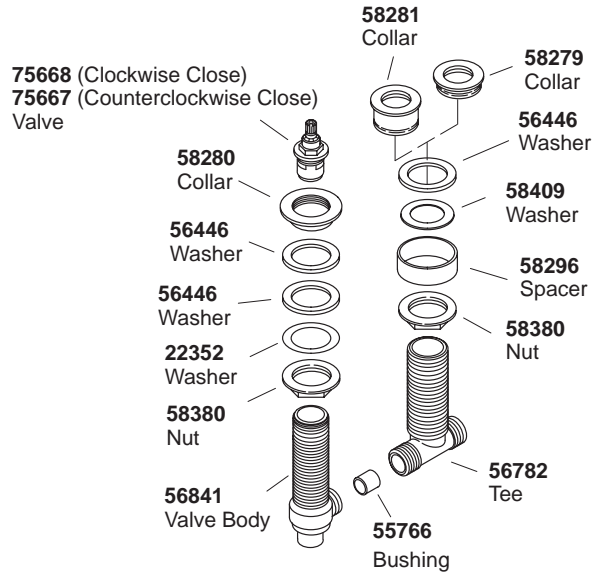

K#	Bath Faucet	Lever Handles	Six-Prong Handles	Oval Handles	Ceramic Skirts	Ceramic Insets	Valve
K-125-3-**-AA/BA	X		X				X
K-125-3D-**-AA/BA	X		X		X		X
K-125-4-**-AA/BA	X	X					X
K-125-4D-**-AA/BA	X	X			X		X
K-125-9B-**-AA/BA	X			X		X	X
K-251-**-AA					X		
K-251-**-**-AA							
K-252**-AA					X		
K-260-**-AA					X	X	
K-260-**-**-AA							
K-269-**-AA					X	X	
K-T125-3-**-AA	X		X				
K-T125-4-**-AA	X	X					
K-T125-3D-**-AA	X		X		X		
K-T125-4D-**-AA	X	X			X		
K-T125-9B-**-AA	X			X	X		
K-301-K-NA-AA							X

\*\*Finish/color code must be specified when ordering.

\*\*Finish/color code must be specified when ordering.