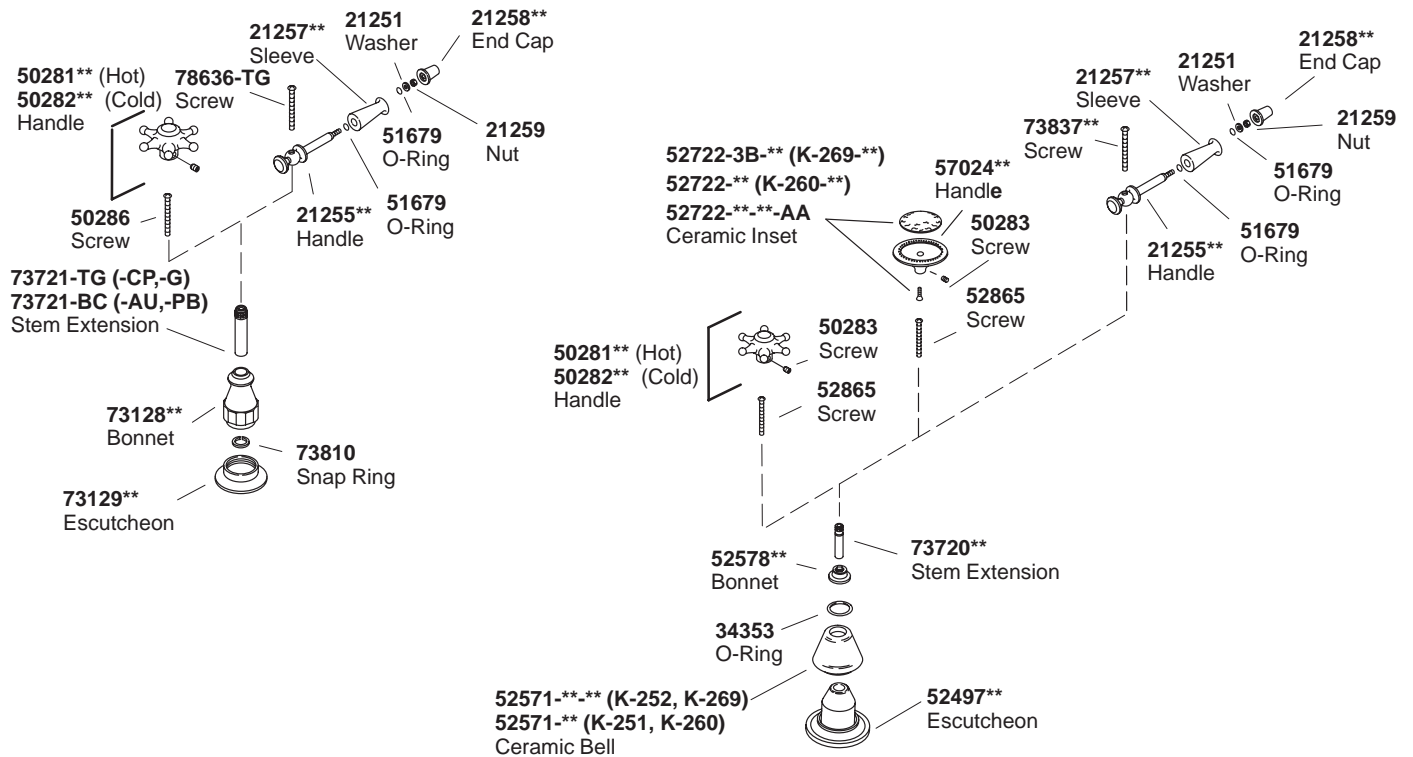

K#	Bath Faucet	Lever Handles	Six-Prong Handles	Oval Handles	Ceramic Skirts	Ceramic Insets	Valve
K-125-3-**-AA/BA	X		X				X
K-125-3D-**-AA/BA	X		X		X		X
K-125-4-**-AA/BA	X	X					X
K-125-4D-**-AA/BA	X	X			X		X
K-125-9B-**-AA/BA	X			X		X	X
K-251-**-AA					X		
K-251-**-**-AA							
K-252**-AA					X		
K-260-**-AA					X	X	
K-260-**-**-AA							
K-269-**-AA					X	X	
K-T125-3-**-AA	X		X				
K-T125-4-**-AA	X	X					
K-T125-3D-**-AA	X		X		X		
K-T125-4D-**-AA	X	X			X		
K-T125-9B-**-AA	X			X	X		
K-301-K-NA-AA							X

\*\*Finish/color code must be specified when ordering.

\*\*Finish/color code must be specified when ordering.