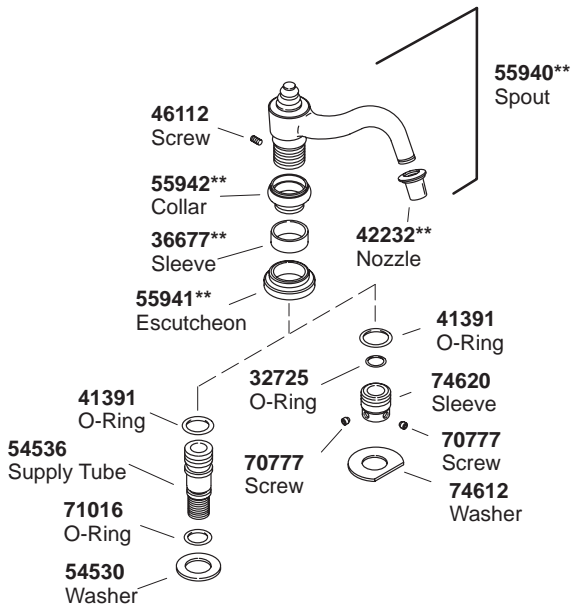

K#	Bath Faucet	Lever Handles	Six-Prong Handles	Oval Handles	Ceramic Skirts	Ceramic Insets	Valve
K-125-3-**-AA/BA	X		X				X
K-125-3D-**-AA/BA	X		X		X		X
K-125-4-**-AA/BA	X	X					X
K-125-4D-**-AA/BA	X	X			X		X
K-125-9B-**-AA/BA	X			X		X	X
K-251-**-AA					X		
K-251-**-**-AA							
K-252**-AA					X		
K-260-**-AA					X	X	
K-260-**-**-AA							
K-269-**-AA					X	X	
K-T125-3-**-AA	X		X				
K-T125-4-**-AA	X	X					
K-T125-3D-**-AA	X		X		X		
K-T125-4D-**-AA	X	X			X		
K-T125-9B-**-AA	X			X	X		
K-301-K-NA-AA							X

\*\*Finish/color code must be specified when ordering.

\*\*Finish/color code must be specified when ordering.