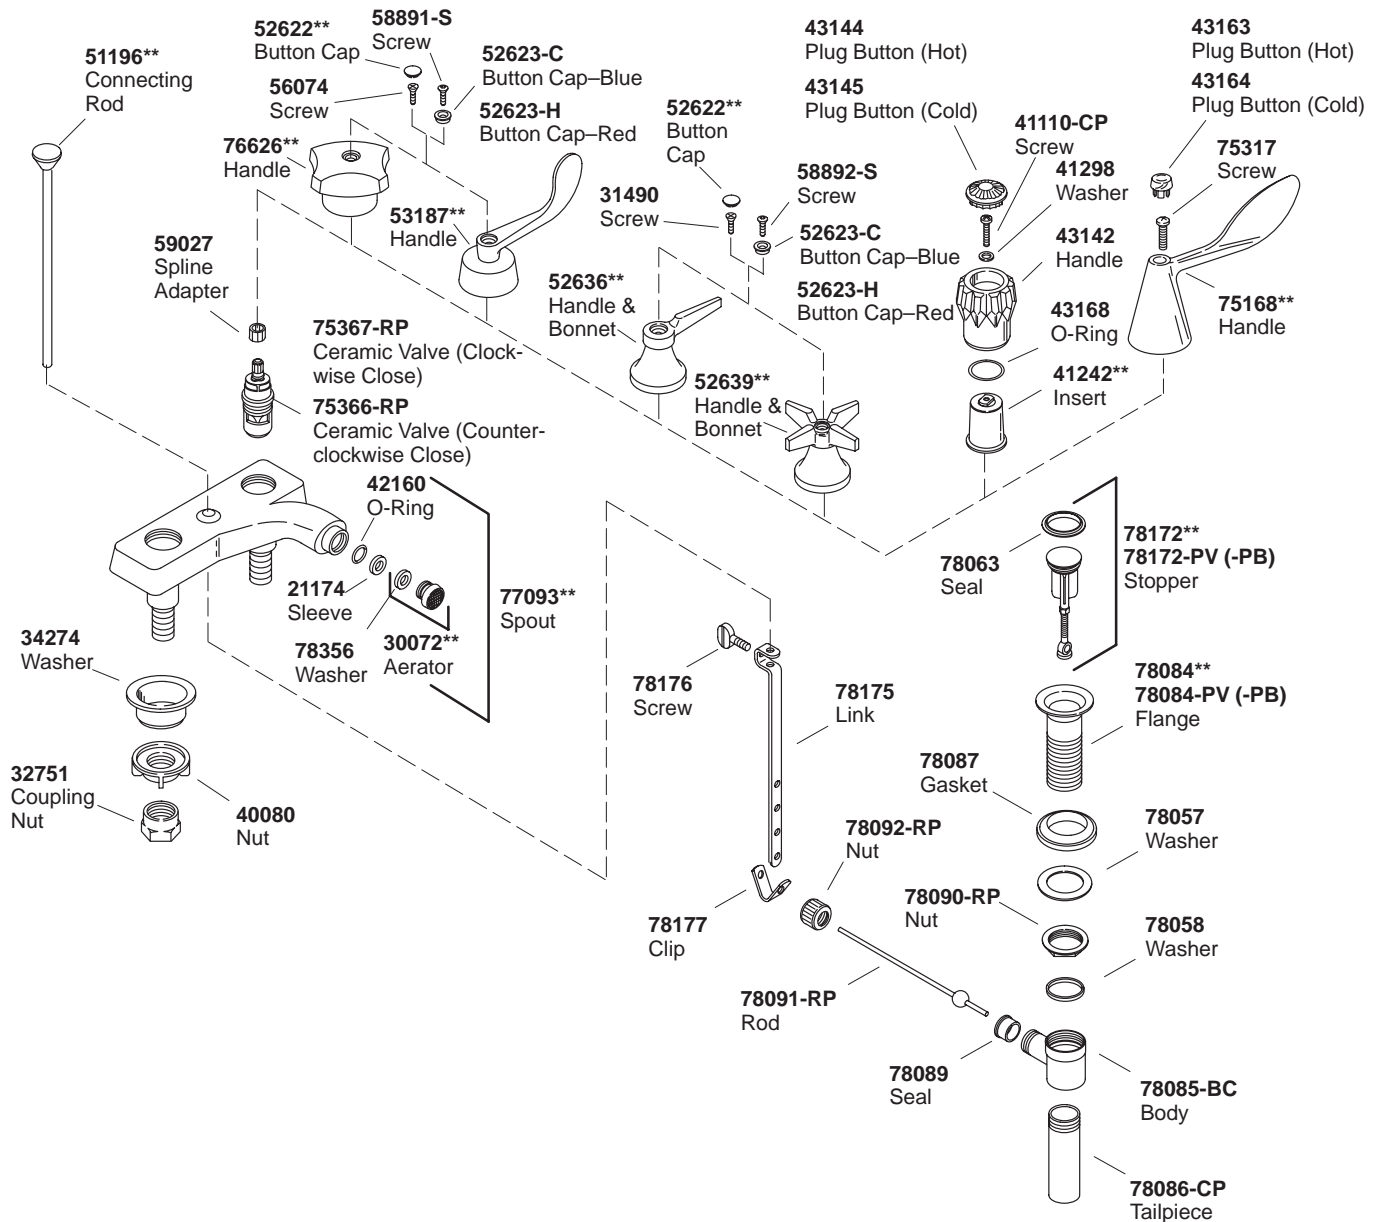

KOHLER® SERVICE PARTS

TRITON™ / FINESSE™ / FLAIR™ ACRYLIC CENTERSET BIDET FAUCET

K#	Base Faucet (Less Handles)	Triton Standard Handle	Triton Cross Handle	Triton Lever Handle	Triton Wristblade Handle	Flair Acrylic Handle	Finesse Handle
K-9279-K-**-AA	X						
K-16010-2-CP-AA		X					
K-16010-3-CP-AA			X				
K-16010-4-CP-AA				X			
K-16010-5-CP-AA					X		
K-16030-7-**-AA						X	
K-16050-5-**-AA							X

**Finish/color code must be specified when ordering.