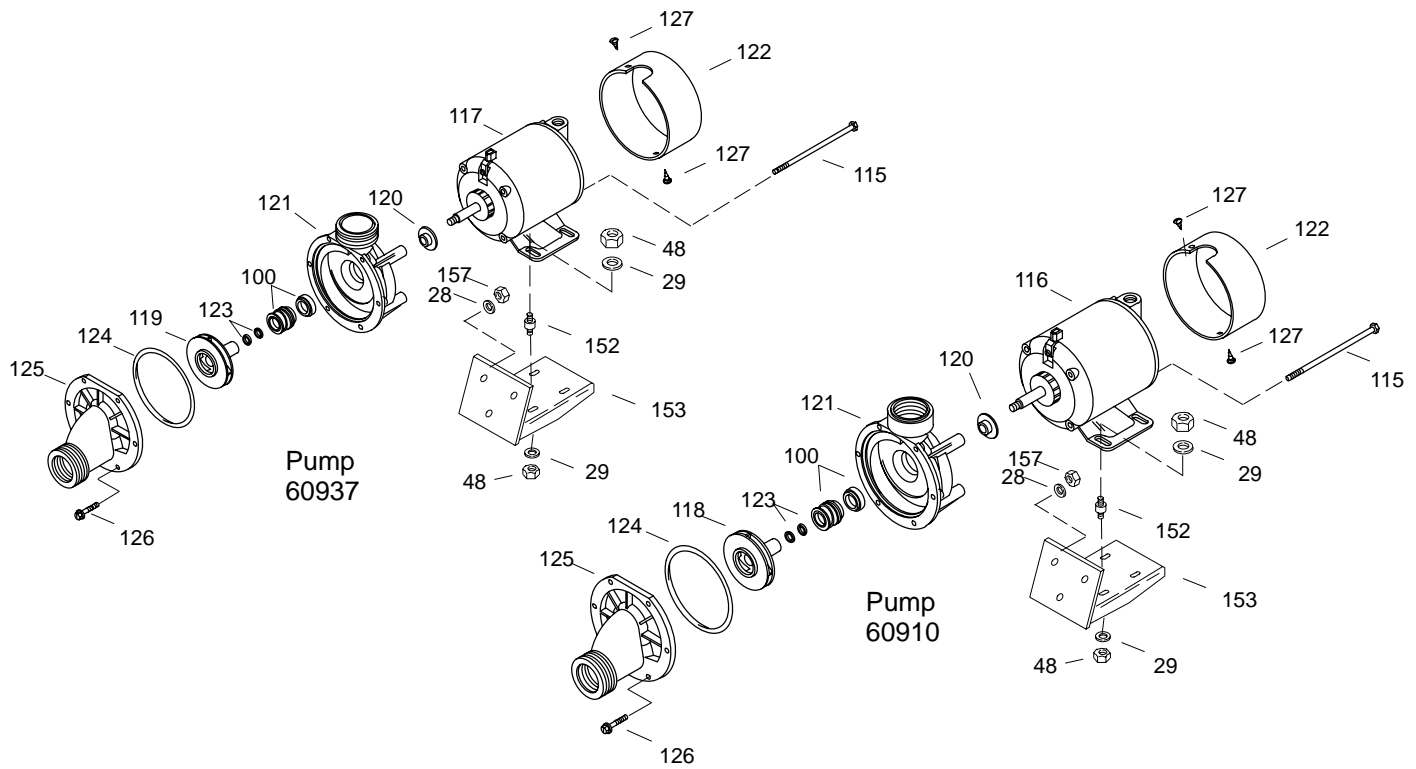

KOHLER[®] SERVICE PARTS

CARIBBEAN™ WHIRLPOOL

K#	Pump	Pump Switch	Bracket	w/Heater	Control Retrofit Kit
812-V-**-AA	60937	30775	94092	N/A	500460
812-V-**-AB	60937	30775	94092	N/A	500460
812-V-**-AC	60910	30775	94092	N/A	500460
812-VH-**-AA	60937	30774	94092	External	500460
812-VH-**-AB	60937	30774	94092	External	500460
812-H-**-AC	60910	30774	94092	External	500460
812-N-**-AA	73572	73589	N/A	In Pump	94260
812-H1-**-AA	93829	73589	N/A	In Pump	N/A

****Finish/color code must be specified when ordering.**

****Finish/color code must be specified when ordering.**

500460
Control Assy

94260-AA
Control Assy

Auxiliary Control Diagram

- NECK ONLY
- A - ON/OFF SWITCH
 - B - NECK/BACK SWITCH
 - C - PUMP
 - 1 - NECK VALVE
 - 2 - NECK PULSE CAN

**Finish/color code must be specified when ordering.

SERVICE PARTS

ITEM	PART NO.	DESCRIPTION
138	73593	Body
139	73597	Plate
140	93411	Bracket
141	97146	Screw
142	93325	Cannister
143	93326	Rotor
144	97143	O-Ring
145	91930	Shaft Assy
146	92024	Spacer
147	94403	Motor
148	97145	Screw
149	94269	Mounting Plate
150	91820	Sleeve
151	91819	Grommet
152	69743	Mount
153	94092	Bracket
154	64342	Tube (V-AA/AB Model)
	91741	Tube (V-AC Model)
	94890	Tube (N/H1 -AA Model)
155	65731	Tube (H-AA/AB Model)
	91741	Tube (V-AC Model)_
156	67662	Screw
157	90155	Locknut
158	64163	Screw
159	67123	Washer
160	63010	Screw
161	94387-A	Plate
162	63270	Washer
163	60170	Nut
164	94072-F	Bracket
165	95028-D	Bracket
166	94405	Screw
167	94307	Connector
168	60559	Elbow