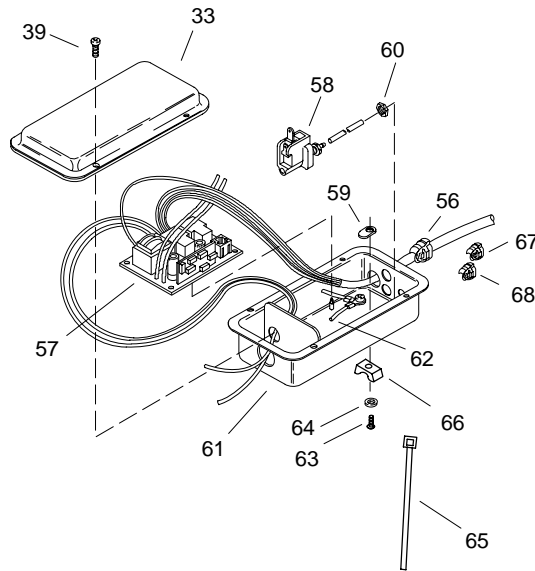

KOHLER[®] SERVICE PARTS

CARIBBEAN™ WHIRLPOOL

K#	Pump	Pump Switch	Bracket	w/Heater	Control Retrofit Kit
812-V-**-AA	60937	30775	94092	N/A	500460
812-V-**-AB	60937	30775	94092	N/A	500460
812-V-**-AC	60910	30775	94092	N/A	500460
812-VH-**-AA	60937	30774	94092	External	500460
812-VH-**-AB	60937	30774	94092	External	500460
812-H-**-AC	60910	30774	94092	External	500460
812-N-**-AA	73572	73589	N/A	In Pump	94260
812-H1-**-AA	93829	73589	N/A	In Pump	N/A

****Finish/color code must be specified when ordering.**

****Finish/color code must be specified when ordering.**

500460
Control Assy

94260-AA
Control Assy

Auxiliary Control Diagram

- NECK ONLY
- A - ON/OFF SWITCH
 - B - NECK/BACK SWITCH
 - C - PUMP
 - 1 - NECK VALVE
 - 2 - NECK PULSE CAN

**Finish/color code must be specified when ordering.

SERVICE PARTS

ITEM	PART NO.	DESCRIPTION
138	73593	Body
139	73597	Plate
140	93411	Bracket
141	97146	Screw
142	93325	Cannister
143	93326	Rotor
144	97143	O-Ring
145	91930	Shaft Assy
146	92024	Spacer
147	94403	Motor
148	97145	Screw
149	94269	Mounting Plate
150	91820	Sleeve
151	91819	Grommet
152	69743	Mount
153	94092	Bracket
154	64342	Tube (V-AA/AB Model)
	91741	Tube (V-AC Model)
	94890	Tube (N/H1 -AA Model)
155	65731	Tube (H-AA/AB Model)
	91741	Tube (V-AC Model)_
156	67662	Screw
157	90155	Locknut
158	64163	Screw
159	67123	Washer
160	63010	Screw
161	94387-A	Plate
162	63270	Washer
163	60170	Nut
164	94072-F	Bracket
165	95028-D	Bracket
166	94405	Screw
167	94307	Connector
168	60559	Elbow