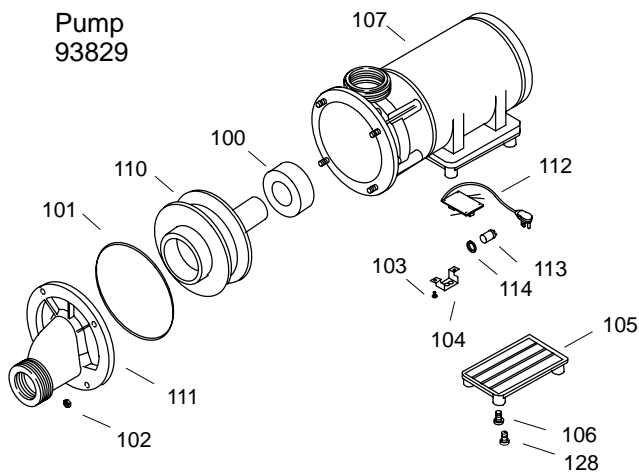

KOHLER[®] SERVICE PARTS

CARIBBEAN™ WHIRLPOOL

K#	Pump	Pump Switch	Bracket	w/Heater	Control Retrofit Kit
812-V-**-AA	60937	30775	94092	N/A	500460
812-V-**-AB	60937	30775	94092	N/A	500460
812-V-**-AC	60910	30775	94092	N/A	500460
812-VH-**-AA	60937	30774	94092	External	500460
812-VH-**-AB	60937	30774	94092	External	500460
812-H-**-AC	60910	30774	94092	External	500460
812-N-**-AA	73572	73589	N/A	In Pump	94260
812-H1-**-AA	93829	73589	N/A	In Pump	N/A

****Finish/color code must be specified when ordering.**

****Finish/color code must be specified when ordering.**

500460
Control Assy

94260-AA
Control Assy

Auxiliary Control Diagram

- NECK ONLY
- A - ON/OFF SWITCH
 - B - NECK/BACK SWITCH
 - C - PUMP
 - 1 - NECK VALVE
 - 2 - NECK PULSE CAN

**Finish/color code must be specified when ordering.

SERVICE PARTS

ITEM	PART NO.	DESCRIPTION
138	73593	Body
139	73597	Plate
140	93411	Bracket
141	97146	Screw
142	93325	Cannister
143	93326	Rotor
144	97143	O-Ring
145	91930	Shaft Assy
146	92024	Spacer
147	94403	Motor
148	97145	Screw
149	94269	Mounting Plate
150	91820	Sleeve
151	91819	Grommet
152	69743	Mount
153	94092	Bracket
154	64342	Tube (V-AA/AB Model)
	91741	Tube (V-AC Model)
	94890	Tube (N/H1 -AA Model)
155	65731	Tube (H-AA/AB Model)
	91741	Tube (V-AC Model)_
156	67662	Screw
157	90155	Locknut
158	64163	Screw
159	67123	Washer
160	63010	Screw
161	94387-A	Plate
162	63270	Washer
163	60170	Nut
164	94072-F	Bracket
165	95028-D	Bracket
166	94405	Screw
167	94307	Connector
168	60559	Elbow