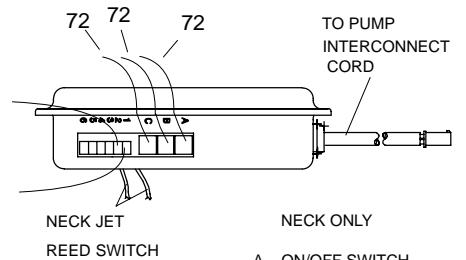

KOHLER[®] SERVICE PARTS

CARIBBEAN™ WHIRLPOOL

K#	Pump	Pump Switch	Bracket	w/Heater	Control Retrofit Kit
812-V-**-AA	60937	30775	94092	N/A	500460
812-V-**-AB	60937	30775	94092	N/A	500460
812-V-**-AC	60910	30775	94092	N/A	500460
812-VH-**-AA	60937	30774	94092	External	500460
812-VH-**-AB	60937	30774	94092	External	500460
812-H-**-AC	60910	30774	94092	External	500460
812-N-**-AA	73572	73589	N/A	In Pump	94260
812-H1-**-AA	93829	73589	N/A	In Pump	N/A

****Finish/color code must be specified when ordering.**

****Finish/color code must be specified when ordering.**

500460
Control Assy

94260-AA
Control Assy

Auxiliary Control Diagram

- NECK ONLY
- A - ON/OFF SWITCH
 - B - NECK/BACK SWITCH
 - C - PUMP
 - 1 - NECK VALVE
 - 2 - NECK PULSE CAN

**Finish/color code must be specified when ordering.

SERVICE PARTS

ITEM	PART NO.	DESCRIPTION
138	73593	Body
139	73597	Plate
140	93411	Bracket
141	97146	Screw
142	93325	Cannister
143	93326	Rotor
144	97143	O-Ring
145	91930	Shaft Assy
146	92024	Spacer
147	94403	Motor
148	97145	Screw
149	94269	Mounting Plate
150	91820	Sleeve
151	91819	Grommet
152	69743	Mount
153	94092	Bracket
154	64342	Tube (V-AA/AB Model)
	91741	Tube (V-AC Model)
	94890	Tube (N/H1 -AA Model)
155	65731	Tube (H-AA/AB Model)
	91741	Tube (V-AC Model)_
156	67662	Screw
157	90155	Locknut
158	64163	Screw
159	67123	Washer
160	63010	Screw
161	94387-A	Plate
162	63270	Washer
163	60170	Nut
164	94072-F	Bracket
165	95028-D	Bracket
166	94405	Screw
167	94307	Connector
168	60559	Elbow