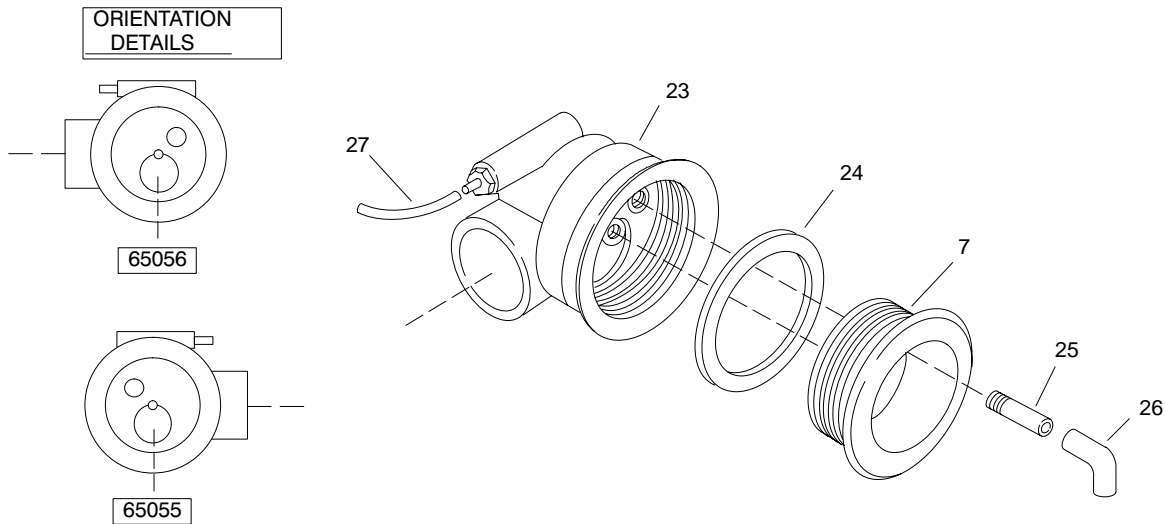

Suction Assy for Pump 60910