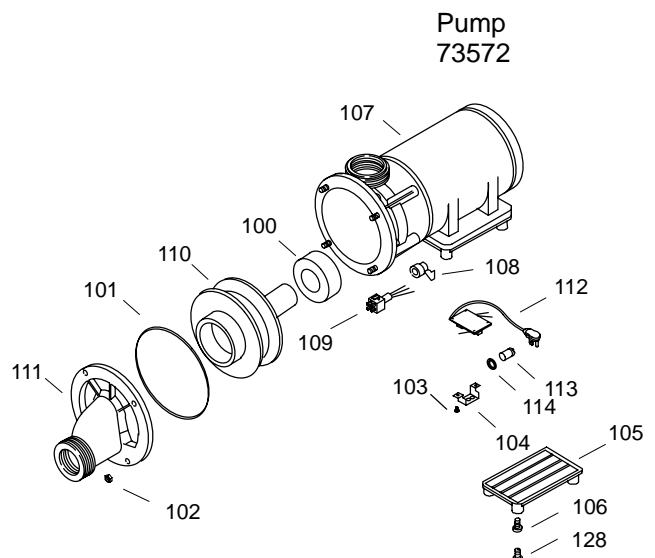

KOHLER[®] SERVICE PARTS

CARIBBEAN™ WHIRLPOOL

K#	Pump	Pump Switch	Bracket	w/Heater	Control Retrofit Kit
812-V-**-AA	60937	30775	94092	N/A	500460
812-V-**-AB	60937	30775	94092	N/A	500460
812-V-**-AC	60910	30775	94092	N/A	500460
812-VH-**-AA	60937	30774	94092	External	500460
812-VH-**-AB	60937	30774	94092	External	500460
812-H-**-AC	60910	30774	94092	External	500460
812-N-**-AA	73572	73589	N/A	In Pump	94260
812-H1-**-AA	93829	73589	N/A	In Pump	N/A

****Finish/color code must be specified when ordering.**

****Finish/color code must be specified when ordering.**

500460
Control Assy

94260-AA
Control Assy

Auxiliary Control Diagram

- NECK ONLY
- A - ON/OFF SWITCH
 - B - NECK/BACK SWITCH
 - C - PUMP
 - 1 - NECK VALVE
 - 2 - NECK PULSE CAN

**Finish/color code must be specified when ordering.

SERVICE PARTS

ITEM	PART NO.	DESCRIPTION
138	73593	Body
139	73597	Plate
140	93411	Bracket
141	97146	Screw
142	93325	Cannister
143	93326	Rotor
144	97143	O-Ring
145	91930	Shaft Assy
146	92024	Spacer
147	94403	Motor
148	97145	Screw
149	94269	Mounting Plate
150	91820	Sleeve
151	91819	Grommet
152	69743	Mount
153	94092	Bracket
154	64342	Tube (V-AA/AB Model)
	91741	Tube (V-AC Model)
	94890	Tube (N/H1 -AA Model)
155	65731	Tube (H-AA/AB Model)
	91741	Tube (V-AC Model)_
156	67662	Screw
157	90155	Locknut
158	64163	Screw
159	67123	Washer
160	63010	Screw
161	94387-A	Plate
162	63270	Washer
163	60170	Nut
164	94072-F	Bracket
165	95028-D	Bracket
166	94405	Screw
167	94307	Connector
168	60559	Elbow