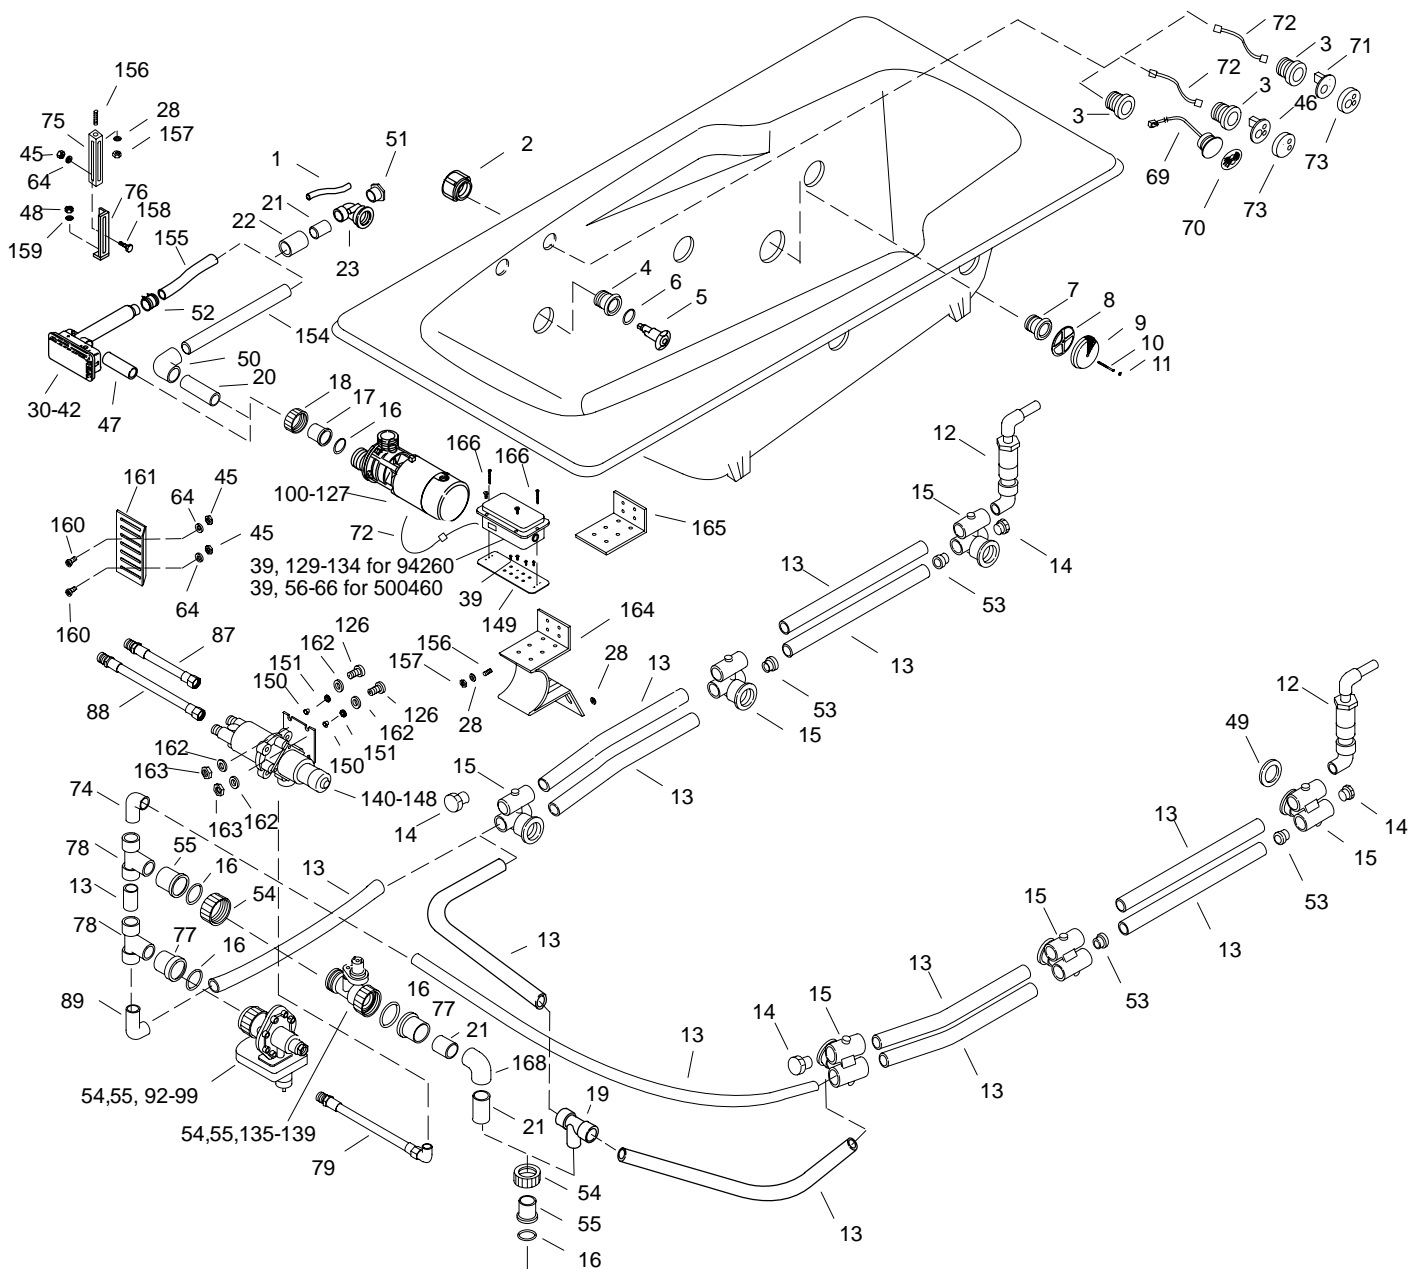

KOHLER[®] SERVICE PARTS

CARIBBEAN™ WHIRLPOOL

K#	Pump	Pump Switch	Bracket	w/Heater	Control Retrofit Kit
812-V-**-AA	60937	30775	94092	N/A	500460
812-V-**-AB	60937	30775	94092	N/A	500460
812-V-**-AC	60910	30775	94092	N/A	500460
812-VH-**-AA	60937	30774	94092	External	500460
812-VH-**-AB	60937	30774	94092	External	500460
812-H-**-AC	60910	30774	94092	External	500460
812-N-**-AA	73572	73589	N/A	In Pump	94260
812-H1-**-AA	93829	73589	N/A	In Pump	N/A

****Finish/color code must be specified when ordering.**

****Finish/color code must be specified when ordering.**

500460
Control Assy

94260-AA
Control Assy

Auxiliary Control Diagram

- NECK ONLY
- A - ON/OFF SWITCH
 - B - NECK/BACK SWITCH
 - C - PUMP
 - 1 - NECK VALVE
 - 2 - NECK PULSE CAN

**Finish/color code must be specified when ordering.

SERVICE PARTS

ITEM	PART NO.	DESCRIPTION
138	73593	Body
139	73597	Plate
140	93411	Bracket
141	97146	Screw
142	93325	Cannister
143	93326	Rotor
144	97143	O-Ring
145	91930	Shaft Assy
146	92024	Spacer
147	94403	Motor
148	97145	Screw
149	94269	Mounting Plate
150	91820	Sleeve
151	91819	Grommet
152	69743	Mount
153	94092	Bracket
154	64342	Tube (V-AA/AB Model)
	91741	Tube (V-AC Model)
	94890	Tube (N/H1 -AA Model)
155	65731	Tube (H-AA/AB Model)
	91741	Tube (V-AC Model)_
156	67662	Screw
157	90155	Locknut
158	64163	Screw
159	67123	Washer
160	63010	Screw
161	94387-A	Plate
162	63270	Washer
163	60170	Nut
164	94072-F	Bracket
165	95028-D	Bracket
166	94405	Screw
167	94307	Connector
168	60559	Elbow