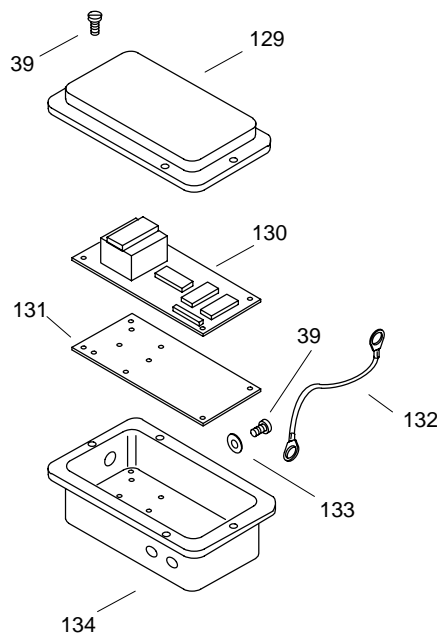

KOHLER[®] SERVICE PARTS

CARIBBEAN™ WHIRLPOOL

K#	Pump	Pump Switch	Bracket	w/Heater	Control Retrofit Kit
812-V-**-AA	60937	30775	94092	N/A	500460
812-V-**-AB	60937	30775	94092	N/A	500460
812-V-**-AC	60910	30775	94092	N/A	500460
812-VH-**-AA	60937	30774	94092	External	500460
812-VH-**-AB	60937	30774	94092	External	500460
812-H-**-AC	60910	30774	94092	External	500460
812-N-**-AA	73572	73589	N/A	In Pump	94260
812-H1-**-AA	93829	73589	N/A	In Pump	N/A

****Finish/color code must be specified when ordering.**

****Finish/color code must be specified when ordering.**

500460
Control Assy

94260-AA
Control Assy

Auxiliary Control Diagram

- NECK ONLY
- A - ON/OFF SWITCH
 - B - NECK/BACK SWITCH
 - C - PUMP
 - 1 - NECK VALVE
 - 2 - NECK PULSE CAN

**Finish/color code must be specified when ordering.

SERVICE PARTS

ITEM	PART NO.	DESCRIPTION
138	73593	Body
139	73597	Plate
140	93411	Bracket
141	97146	Screw
142	93325	Cannister
143	93326	Rotor
144	97143	O-Ring
145	91930	Shaft Assy
146	92024	Spacer
147	94403	Motor
148	97145	Screw
149	94269	Mounting Plate
150	91820	Sleeve
151	91819	Grommet
152	69743	Mount
153	94092	Bracket
154	64342	Tube (V-AA/AB Model)
	91741	Tube (V-AC Model)
	94890	Tube (N/H1 -AA Model)
155	65731	Tube (H-AA/AB Model)
	91741	Tube (V-AC Model)_
156	67662	Screw
157	90155	Locknut
158	64163	Screw
159	67123	Washer
160	63010	Screw
161	94387-A	Plate
162	63270	Washer
163	60170	Nut
164	94072-F	Bracket
165	95028-D	Bracket
166	94405	Screw
167	94307	Connector
168	60559	Elbow