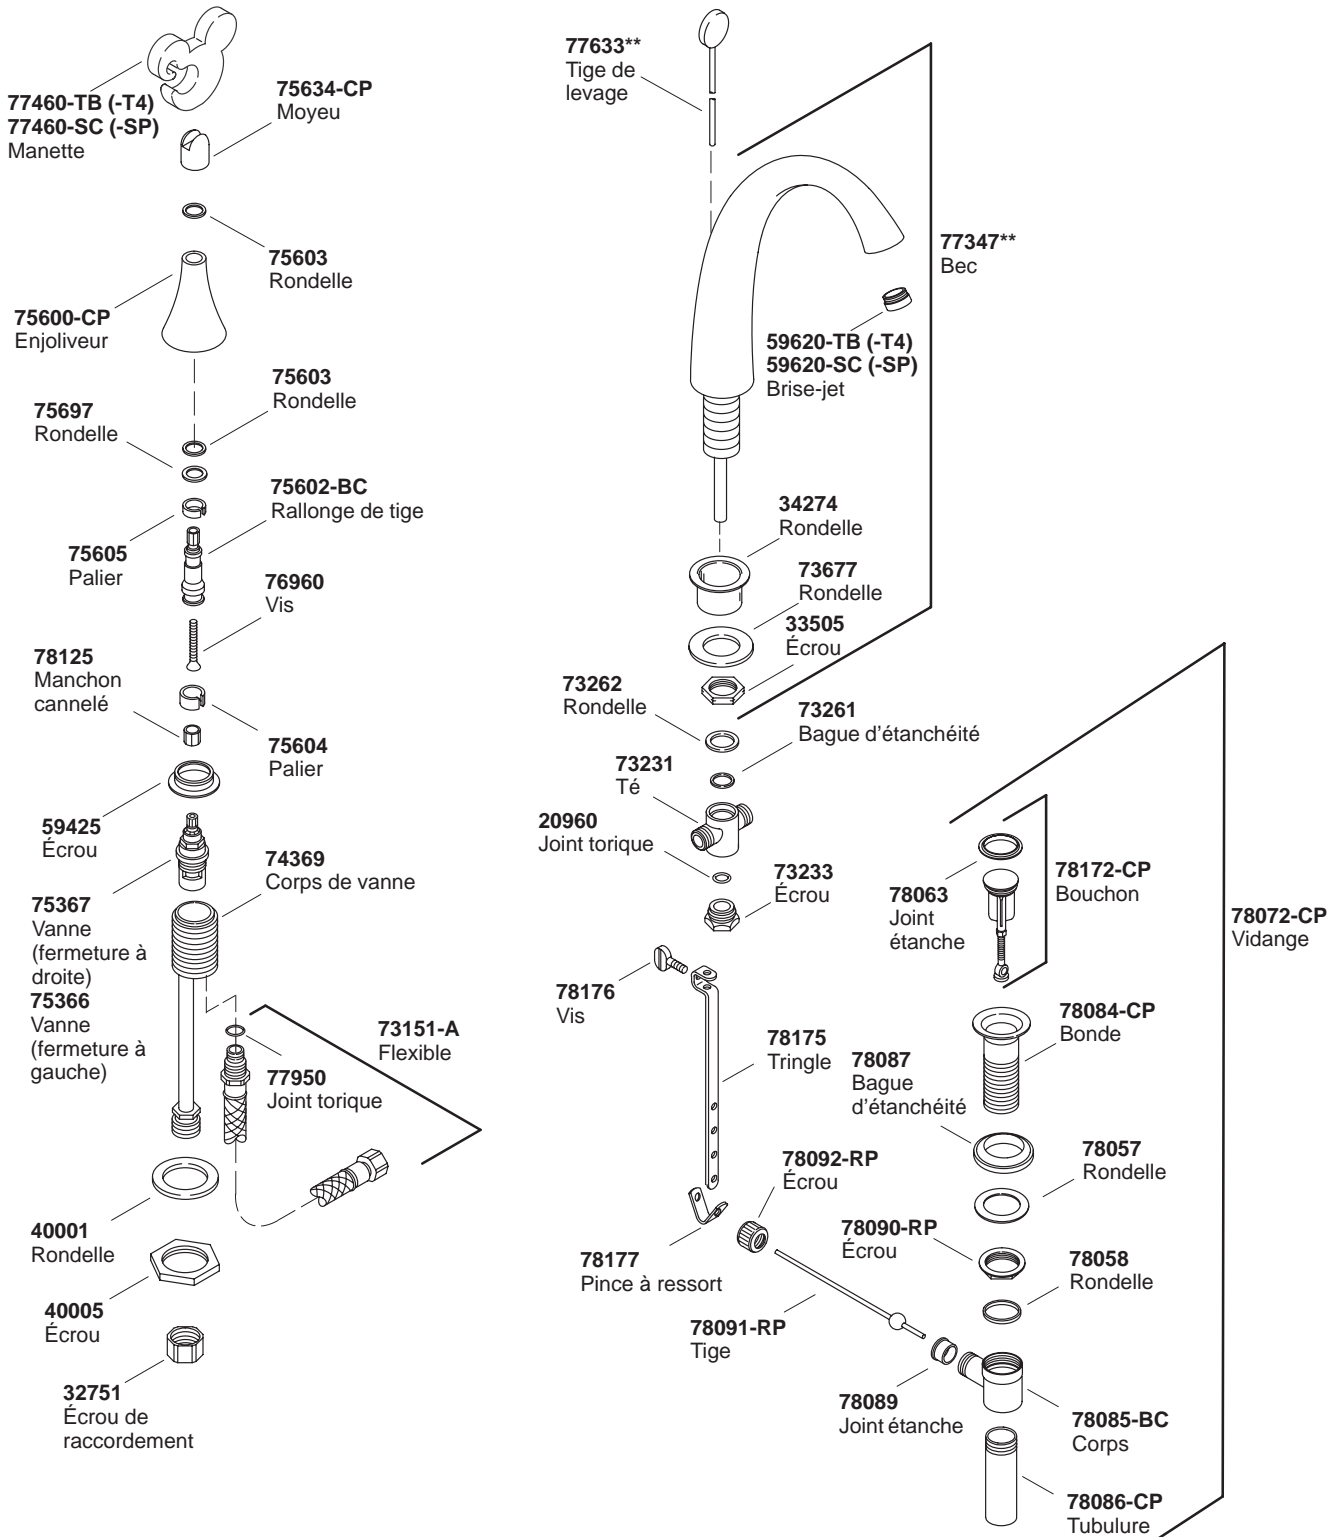

## PIÈCES DE REMPLACEMENT

# ROBINET DE LAVABO À ENTRAXE DE 8" FINIAL ART

K#
K-610-9-**-AA

\*\*Pour commander, vous devez spécifier le code du fini et de la couleur.