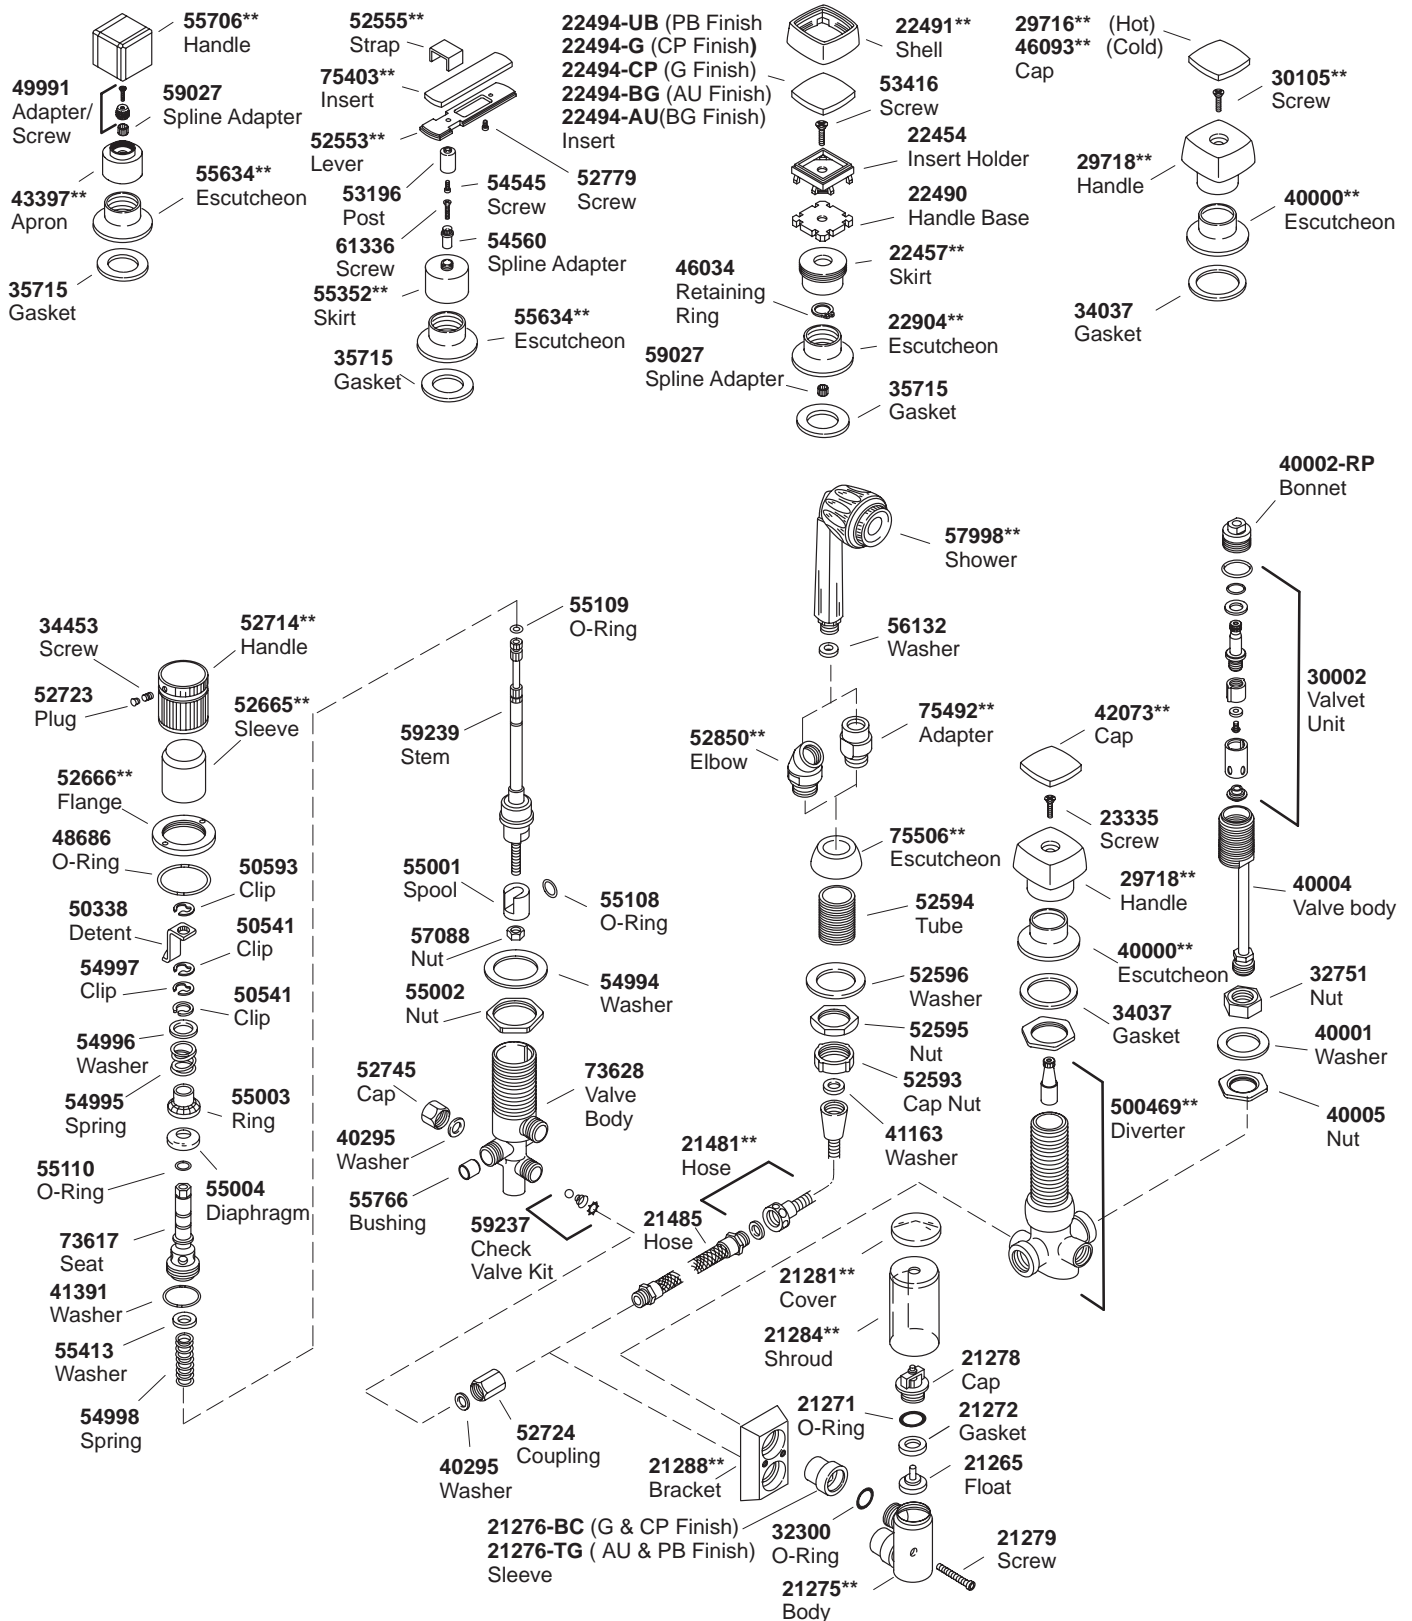

K#	Valves	Lever Handle	Square Handle	Cube Handle	8-3/4" Spout	Crescent Spout	Bull-nose Spout	7" Flume Spout	9" Flume Spout	Hand-shower
K-6501-**-AA/BA	X		X		X					
K-6501-2**-AA/BA	X		X		X					
K-6501-2R-AA	X			X	X					
K-6501-4**-AA/BA	X	X			X					
K-6501-LV**-AA/BA	X	X			X					
K-T6501-2**-AA			X				X			
K-T6501-4**-AA		X					X			
K-6502-2**-AA/BA	X		X			X				
K-6502-2R-AA	X			X		X				
K-6502-4**-AA/BA	X	X				X				
K-6505-2**-AA	X		X					X		
K-6505-4**-AA	X	X						X		
K-6506-2**-AA	X		X						X	
K-6506-4**-AA	X	X							X	
K-6919-**-AA/BA	X		X							
K-6919-2**-AA/BA	X		X							
K-6919-4**-AA/BA	X	X								
K-6919-LV**-AA/BA	X	X								
K-T6919-2**-AA			X							
K-T6919-4**-AA		X								
K-6926-**-AA	X		X							
K-6926-C**-AA	X		X							
K-6926-CV**-AA	X		X							
K-6926-LV**-AA	X		X							
K-6929-**-AA	X		X							
K-6929-CV**-AA	X		X							
K-6940-**-AA	X				X					
K-6940-**-AA	X				X					
K-6940-H-AA/BA	X				X					
K-6940-S**-AA	X				X					
K-6942-**-AA	X				X					
K-6942-**-AA	X				X					
K-6942-S**-AA	X				X					
K-6945-**-AA	X					X				
K-6949-**-AA	X		X							X
K-6949-CV**-AA/BA/CA	X		X							X
K-6949-LV**-AA/BA/CA	X	X								X
K-6949-R**-AA	X		X							X

**Finish/color code must be specified when ordering.

Chart Continued

**Finish/color code must be specified when ordering.