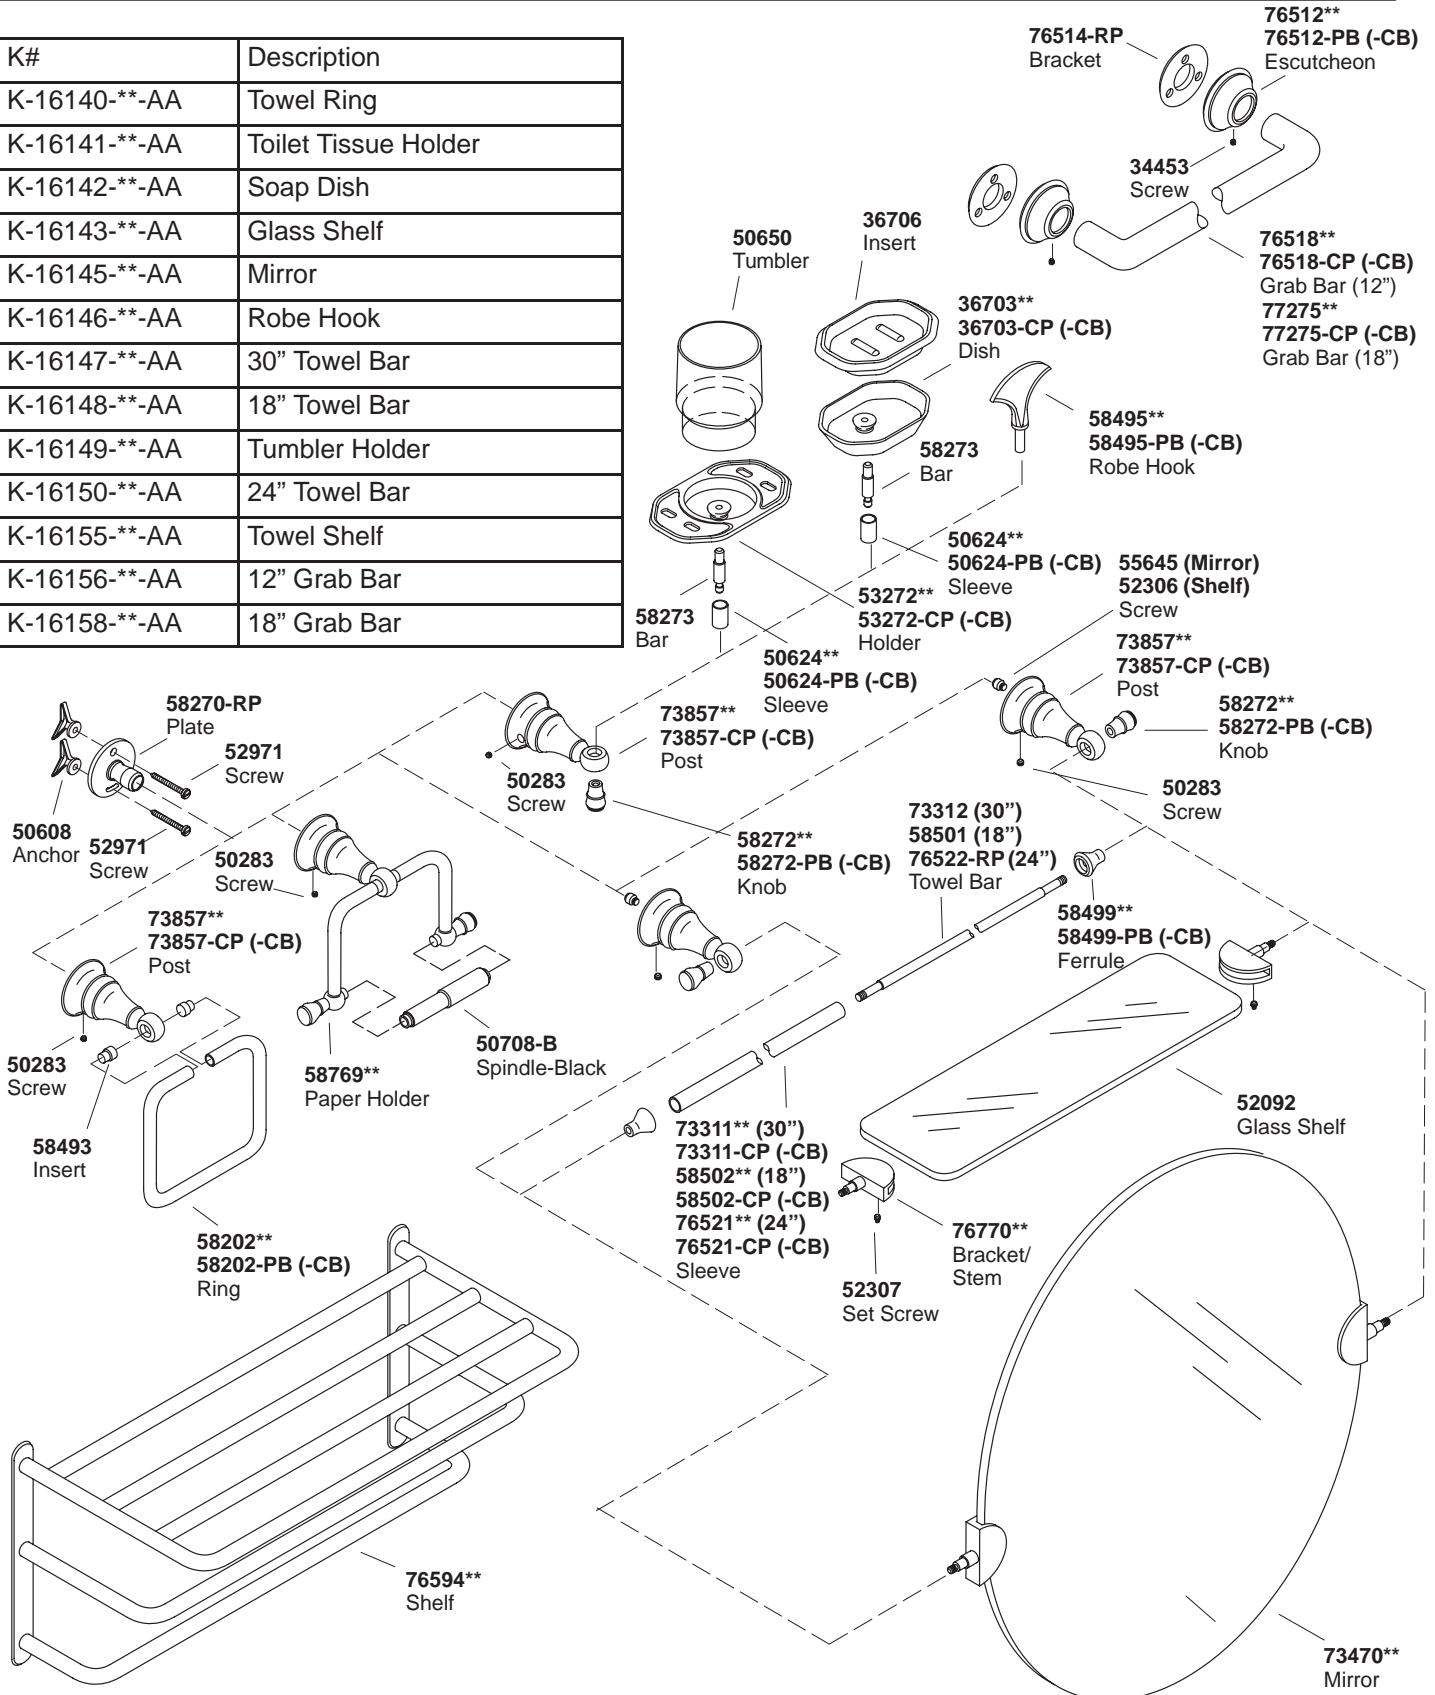

KOHLER® SERVICE PARTS

REVIVAL™ ACCESSORIES

K#	Description
K-16140-**-AA	Towel Ring
K-16141-**-AA	Toilet Tissue Holder
K-16142-**-AA	Soap Dish
K-16143-**-AA	Glass Shelf
K-16145-**-AA	Mirror
K-16146-**-AA	Robe Hook
K-16147-**-AA	30" Towel Bar
K-16148-**-AA	18" Towel Bar
K-16149-**-AA	Tumbler Holder
K-16150-**-AA	24" Towel Bar
K-16155-**-AA	Towel Shelf
K-16156-**-AA	12" Grab Bar
K-16158-**-AA	18" Grab Bar

**Finish/color code must be specified when ordering.