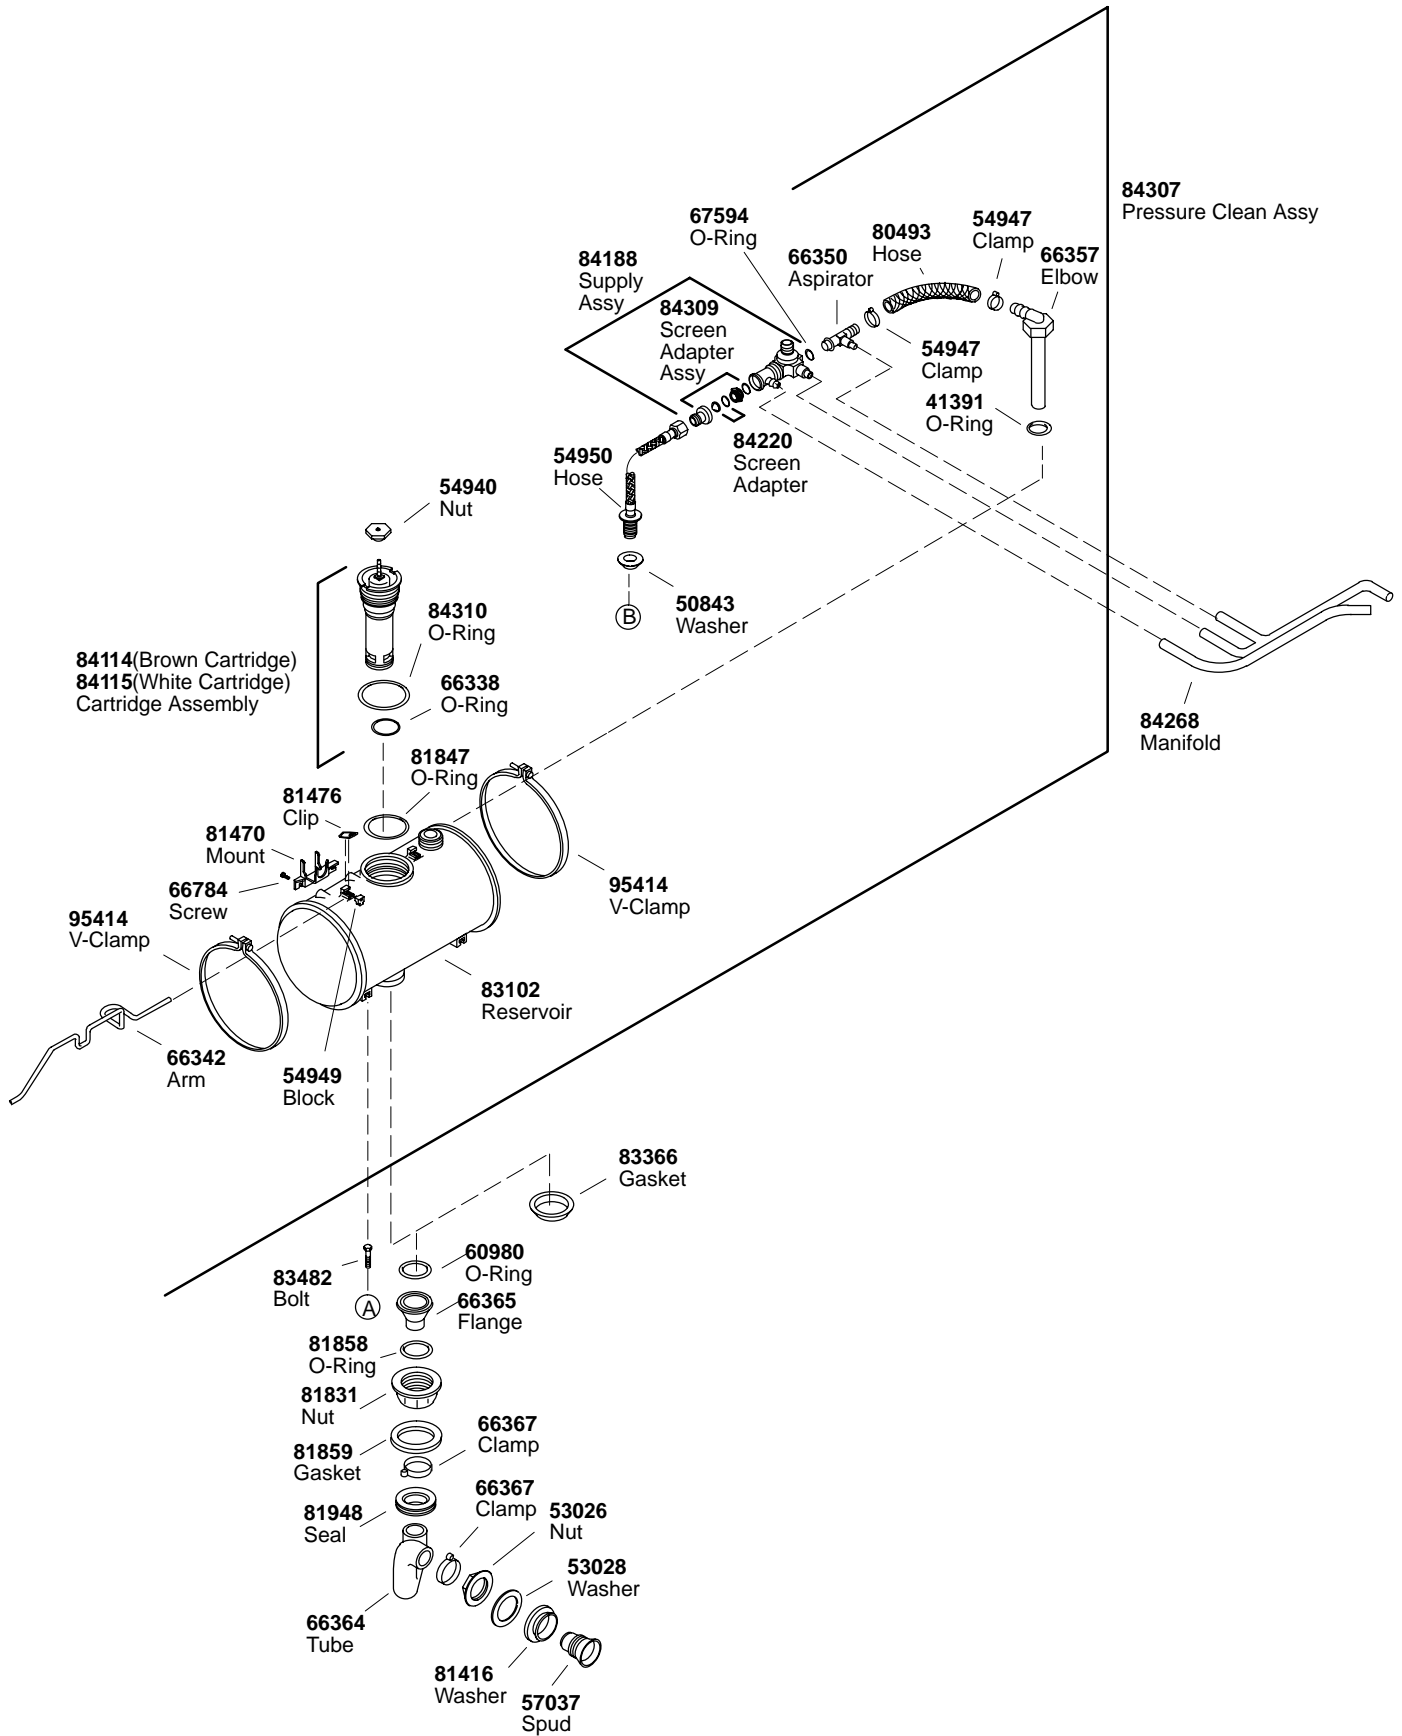

K#		Bowl	
K-3404-**-AA/AB/BB/CB/DB/EB/FB/GB/HB/JB		Elongated	
Lid	X	Y	Z
66370	5 1/16"	7 7/8"	1/4" Radius
83008	4 1/8"	8 1/2"	3/4" Radius
83844	4 1/8"	8 5/8"	1 5/8" Radius

(Reference Chart Above for Dimensions)

66370--****
83008--****(EB only)
83844--****(FB, GB, HB, & JB only)
 Lid

81855--****
 Bladder

75954--****
 Trip Lever

42396
 Locknut

42398
 Washer

42397
 Nut

83521
 Bushing

83520
 Washer

81944
 Washer

83364
 Nut

52048--****
 Bolt
 Cap

68480--****
 Hinge Kit

83480
 Hardware
 Kit

74917--****
 Toilet
 Seat

****Finish/color code must be specified when ordering.**

****Finish/color code must be specified when ordering.**