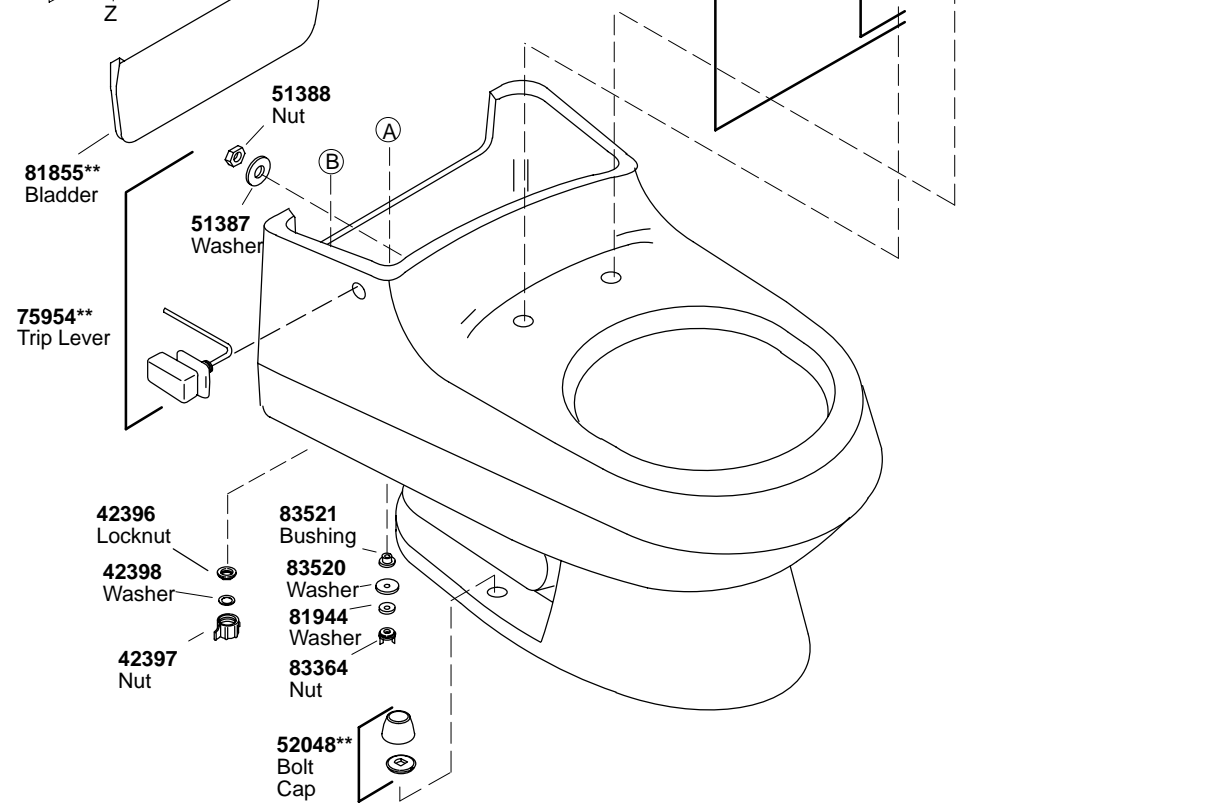

81944
 Washer

83364
 Nut

52048--****
 Bolt
 Cap

68480--****
 Hinge Kit

83480
 Hardware
 Kit

74917--****
 Toilet
 Seat

****Finish/color code must be specified when ordering.**

****Finish/color code must be specified when ordering.**