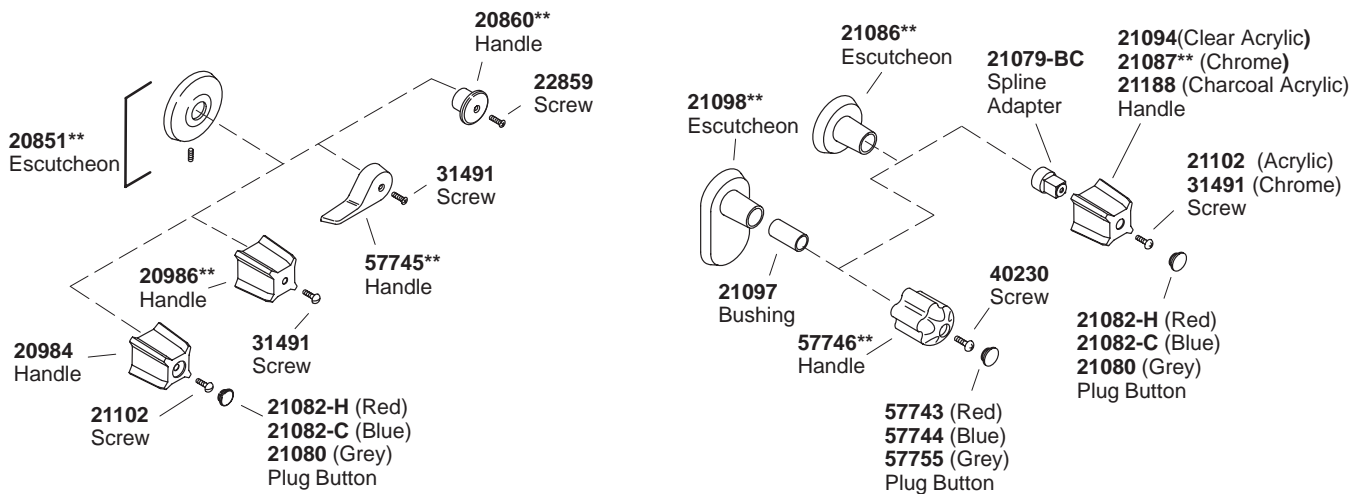

KOHLER® SERVICE PARTS

TREND/SHOREHAM® WALL-MOUNT BATH FAUCETS

K#	Bath/ Shower Faucet	Shower Faucet	Bath Faucet	IPS Spout		Slip-Fit Spout		Metal Handle	Acrylic Handle	Lever Handle	Screw Stops
				Diverter	Non- Diverter	Diverter	Non- Diverter				
11638-U-**-AA			X		X			X			
11638-UC-**-AA			X		X			X			
11638-UD-**-AA			X				X	X			
11638-UE-**-AA			X				X	X			
11638-US-**-AA			X				X	X			
11644-**			X		X			X			
11646-**			X		X			X			
11646-PH-**			X		X				X		
11728-**			X					X			
11730-**		X						X			
11730-P-**-AA/AB		X							X		
11730-PC-**-AA/AB		X							X		
11730-PD-**-AA/AB		X							X		
11730-PH-**		X							X		
11730-U-**-AA		X						X			
11730-UC-**-AA		X						X			
11730-UD-**-AA		X						X			
11732-**			X		X			X			
11734-**		X						X			
11734-PH-**		X							X		
11740-**-AA/AB		X									
11741-**-AA		X									

**Finish/color code must be specified when ordering.