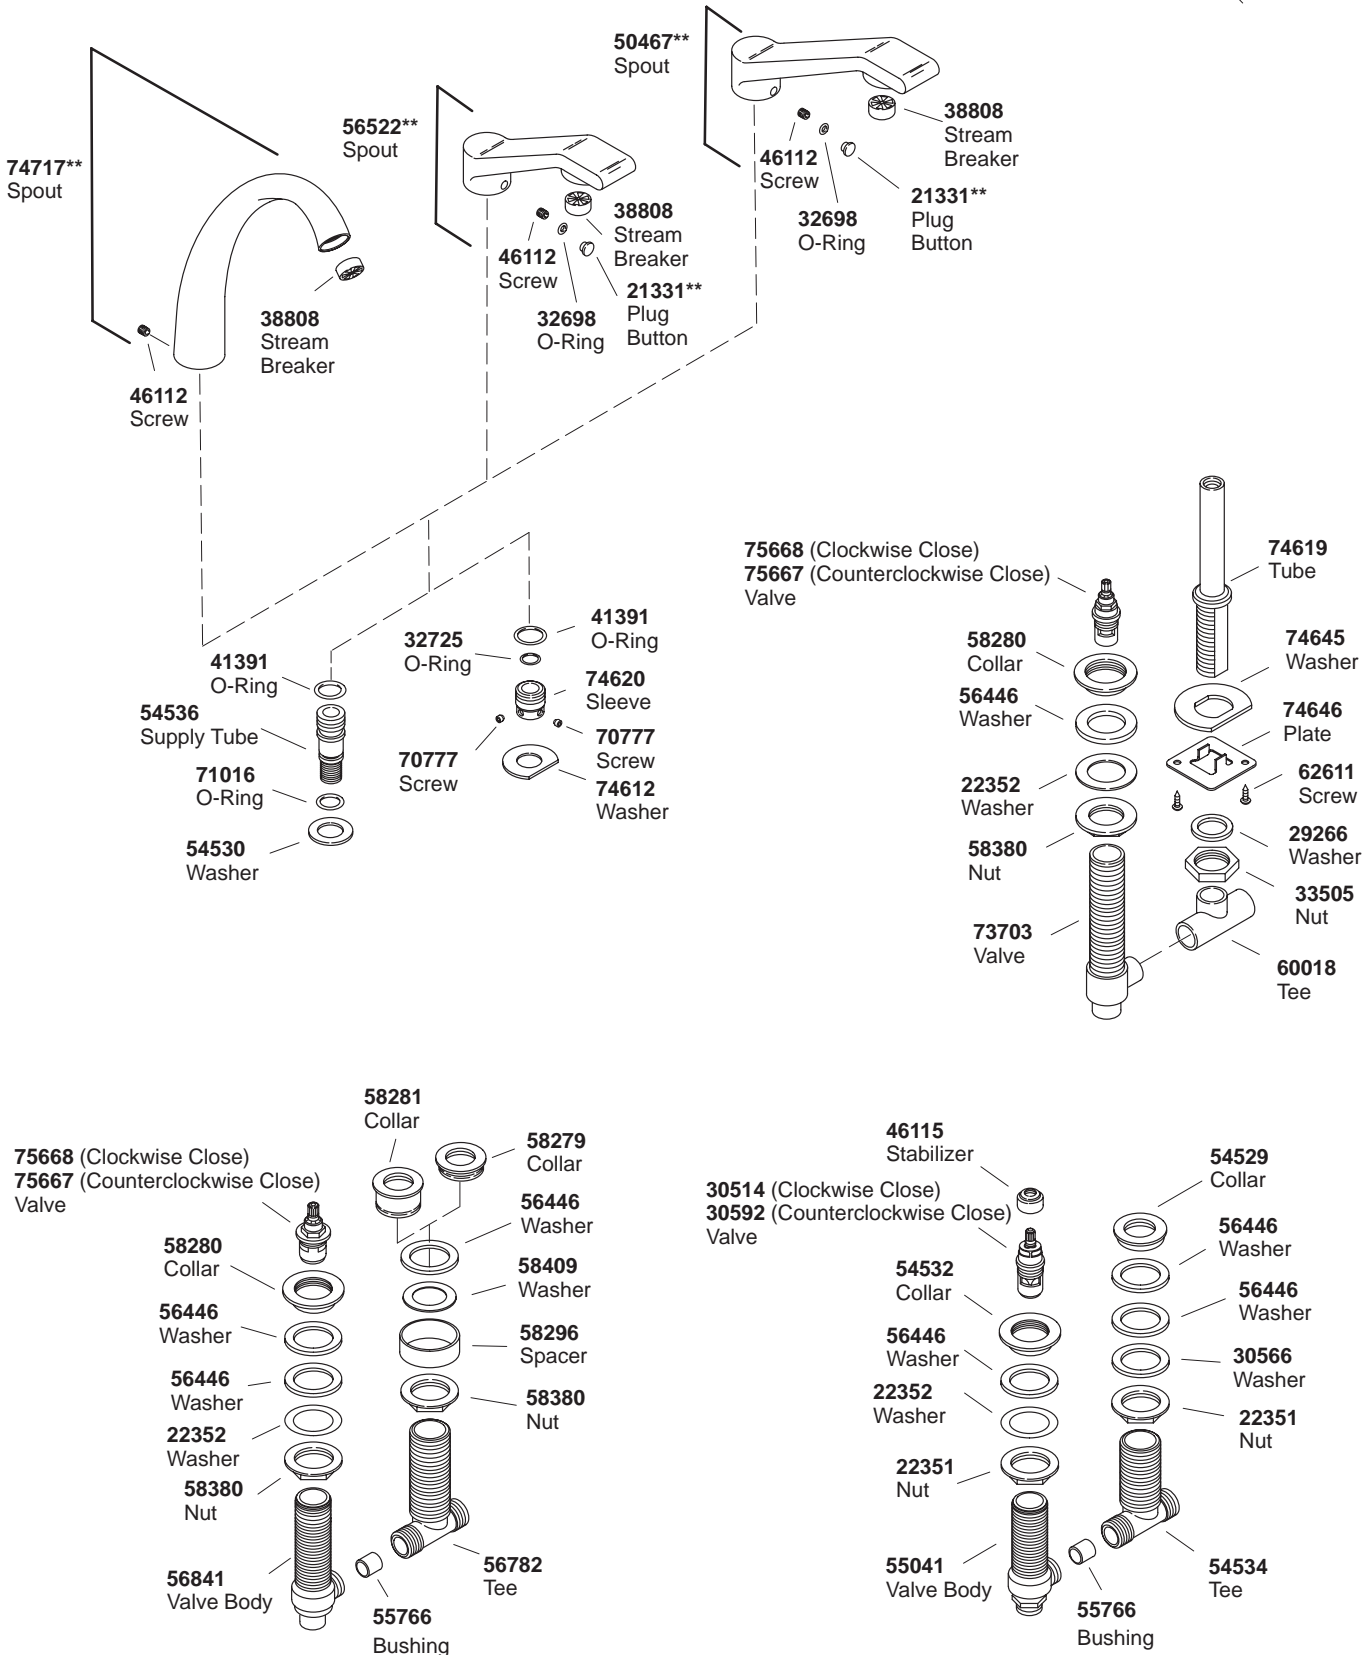

K#	Square Handles	Lever Handles	Swirl Lever Handles	T-Handles	6" Spout	High Arc Spout	9-5/8" Spout	Valves
K-8230-SF-**-AA/BA							X	X
K-8230-2-**-AA/BA/CA	X						X	X
K-8230-4-**-AA/BA/CA		X					X	X
K-8230-4A-**-AA/BA/CA			X				X	X
K-8230-6-**-AA/BA/CA				X			X	X
K-T8230-2-**-AA	X						X	
K-T8230-4-**-AA		X					X	
K-T8230-4A-**-AA			X				X	
K-T8230-6-**-AA				X			X	
K-T8232-2-**-AA	X							
K-T8232-4-**-AA		X						
K-T8232-4A-**-AA			X					
K-T8232-6-**-AA				X				
K-8235-2-**-AA/BA	X					X		X
K-8235-4-**-AA/BA		X				X		X
K-8235-4A-**-AA/BA			X			X		X
K-8235-6-**-AA/BA				X		X		X
K-T8235-2-**-AA	X					X		
K-T8235-4-**-AA		X				X		
K-T8235-4A-**-AA			X			X		
K-T8235-6-**-AA				X		X		
K-8238-**-AA/BA		X			X			X
K-8238-SF-**-AA					X			X
K-8238-2-**-AA/BA/CA	X				X			X
K-8238-4-**-AA/BA/CA		X			X			X
K-8238-4A-**-AA/BA/CA			X		X			X
K-8238-6-**-AA/BA/CA				X	X			X
K-T8238-2-**-AA	X				X			
K-T8238-4-**-AA		X			X			
K-T8238-4A-**-AA			X		X			
K-T8238-6-**-AA				X	X			
K-8288-ST-**-AA				X				
K-8288-LV-**-AA		X						
K-8288-SW-**-AA			X					
K-8288-SX-**-AA	X							
K-300-NA-AA								X

**Finish/color code must be specified when ordering.

****Finish/color code must be specified when ordering.**

****Finish/color code must be specified when ordering.**

****Finish/color code must be specified when ordering.**