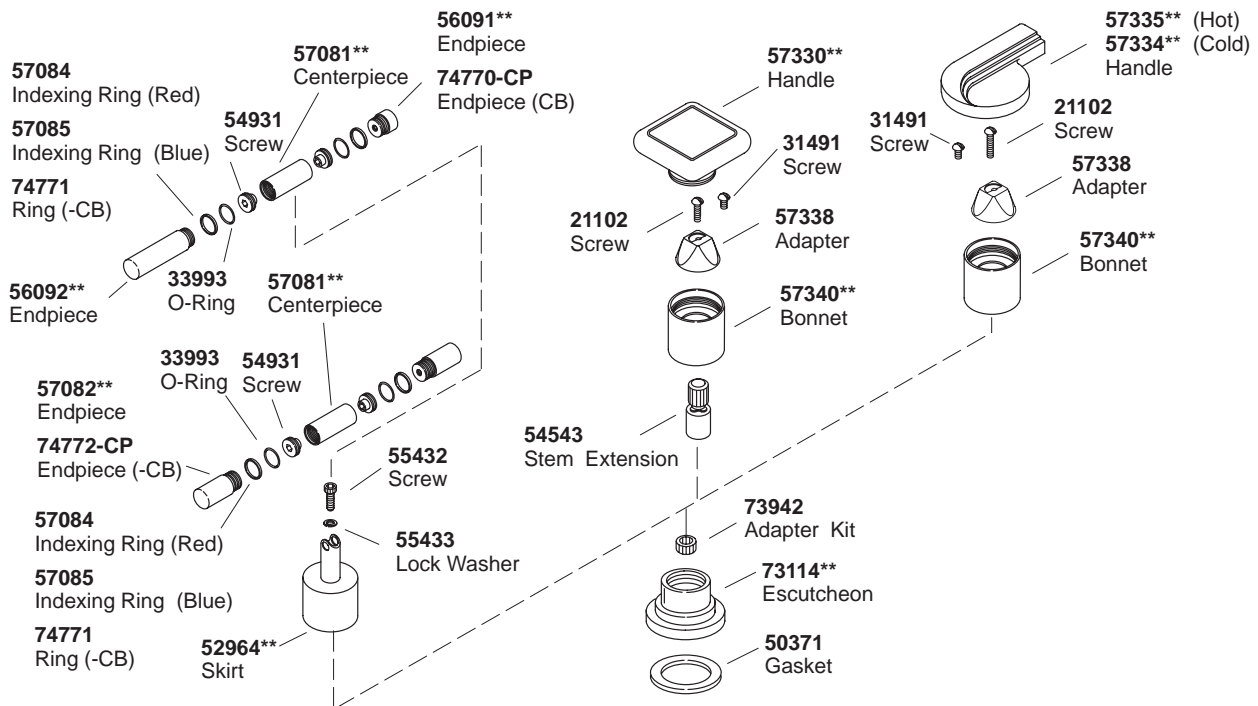

K#	Square Handles	Lever Handles	Swirl Lever Handles	T-Handles	6" Spout	High Arc Spout	9-5/8" Spout	Valves
K-8230-SF-**-AA/BA							X	X
K-8230-2-**-AA/BA/CA	X						X	X
K-8230-4-**-AA/BA/CA		X					X	X
K-8230-4A-**-AA/BA/CA			X				X	X
K-8230-6-**-AA/BA/CA				X			X	X
K-T8230-2-**-AA	X						X	
K-T8230-4-**-AA		X					X	
K-T8230-4A-**-AA			X				X	
K-T8230-6-**-AA				X			X	
K-T8232-2-**-AA	X							
K-T8232-4-**-AA		X						
K-T8232-4A-**-AA			X					
K-T8232-6-**-AA				X				
K-8235-2-**-AA/BA	X					X		X
K-8235-4-**-AA/BA		X				X		X
K-8235-4A-**-AA/BA			X			X		X
K-8235-6-**-AA/BA				X		X		X
K-T8235-2-**-AA	X					X		
K-T8235-4-**-AA		X				X		
K-T8235-4A-**-AA			X			X		
K-T8235-6-**-AA				X		X		
K-8238-**-AA/BA		X			X			X
K-8238-SF-**-AA					X			X
K-8238-2-**-AA/BA/CA	X				X			X
K-8238-4-**-AA/BA/CA		X			X			X
K-8238-4A-**-AA/BA/CA			X		X			X
K-8238-6-**-AA/BA/CA				X	X			X
K-T8238-2-**-AA	X				X			
K-T8238-4-**-AA		X			X			
K-T8238-4A-**-AA			X		X			
K-T8238-6-**-AA				X	X			
K-8288-ST-**-AA				X				
K-8288-LV-**-AA		X						
K-8288-SW-**-AA			X					
K-8288-SX-**-AA	X							
K-300-NA-AA								X

**Finish/color code must be specified when ordering.

****Finish/color code must be specified when ordering.**

****Finish/color code must be specified when ordering.**

****Finish/color code must be specified when ordering.**