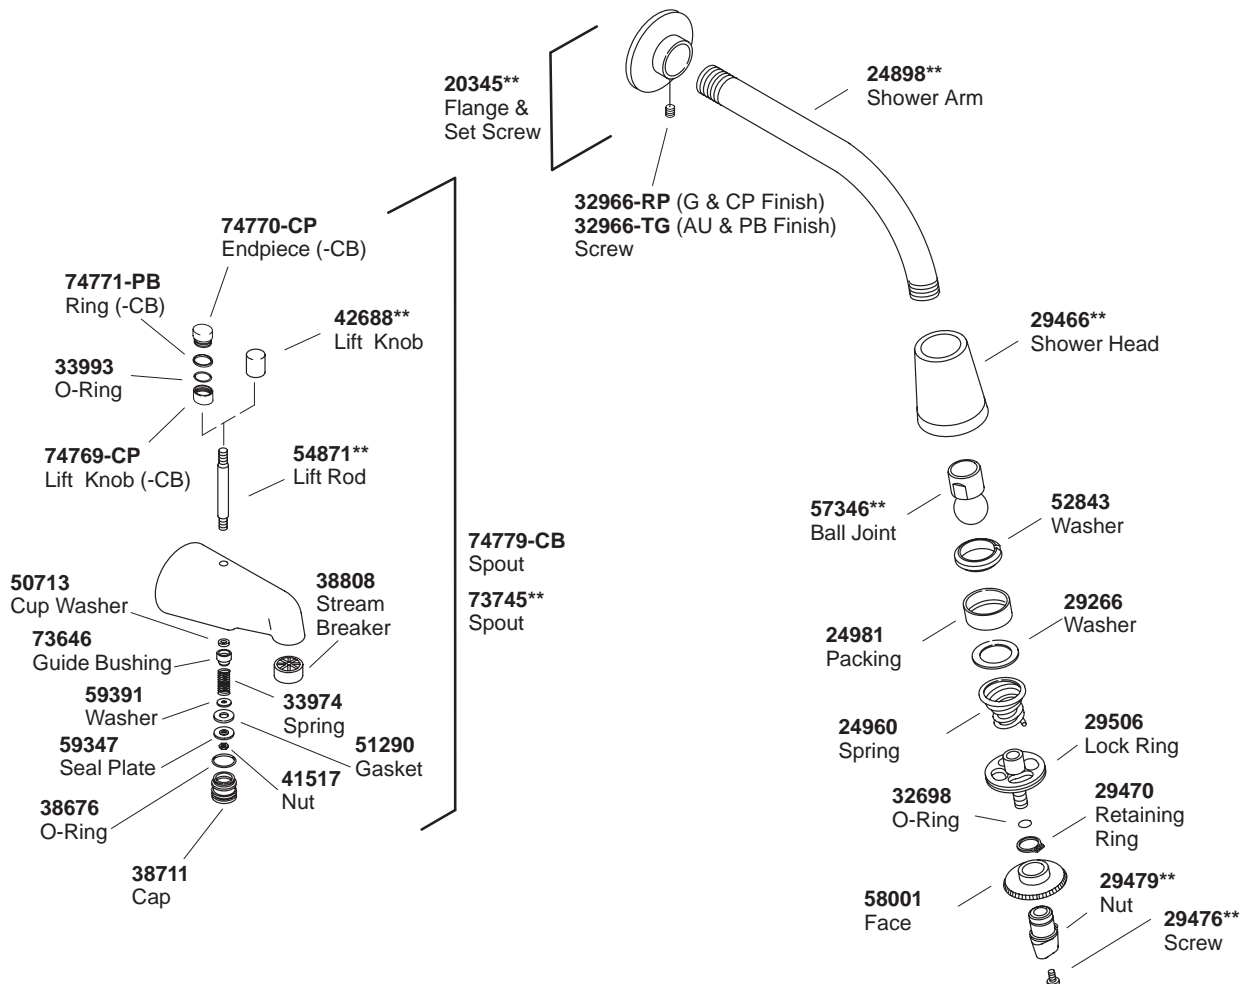

# KOHLER<sup>®</sup> SERVICE PARTS

## TABORET™ WALL-MOUNT BATH AND SHOWER FAUCETS

K#	Square Handles	Lever Handles	Swirl Lever Handles	T-Handles	Two Handle Valve	Shower	Diverter Spout
K-8253-2-**-AA	X				X		
K-8253-4-**-AA		X			X		
K-8253-4A-**-AA			X		X		
K-8253-6-**-AA				X	X		
K-8254-2-**-AA	X				X	X	X
K-8254-4-**-AA		X			X	X	X
K-8254-4A-**-AA			X		X	X	X
K-8254-6-**-AA				X	X	X	X
K-8256-2-**-AA	X				X	X	
K-8256-4-**-AA		X			X	X	
K-8256-4A-**-AA			X		X	X	
K-8256-6-**-AA				X	X	X	